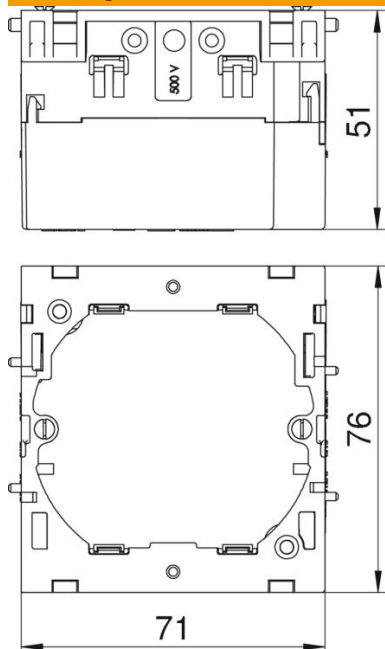

Technisch specificatieblad

Inbouwdoos 71GD6, 1-voudig

Artikelnummer: 6288610

Frontborgende inbouwdoos voor schakelaarsystemen, met wegklapbare en indien nodig ook verwijderbare bodem voor tijdbesparende kabelaanluiting, met toevoeropeningen voor kabeldiameters tot 14 mm. Halogeenvrije uitvoering. Afstand horizontale bevestigingsgaten 60 mm.

PA Polyamide

Stamgegevens

Artikelnummer	6288610
Type	71GD6
Omschrijving 1	Apparatuurinbouwdoos
Omschrijving 2	1-voudig
Fabrikant	OBO
Dimensie	51x76x71
Kleur	staalgrijs; RAL 7011
Materiaal	Polyamide
Kleinste verkoop-eenheid	5
Eenheid van hoeveelheid	Stuk
Gewicht	5,6 kg
Eenheid gewicht	kg/100 st.
CO2-voetafdruk (GWP) van wieg tot poort	0,2191 kg CO2e / 1 Stuk

Technisch specificatieblad

Inbouwdoos 71GD6, 1-voudig

Artikelnummer: 6288610

Afmetingen

Lengte	71 mm
Breedte	76 mm
Hoogte	51 mm

Technische gegevens

Aantal eenheden	1
Uitvoering	Gesloten
Bevestigingsspoor	overige
Halogeenvrij	ja
Met aansluitruimte	ja
Montagetype doos	Front
Montagetype installatieapparatuur	Schroeven
Treklastingsmogelijkheid	ja