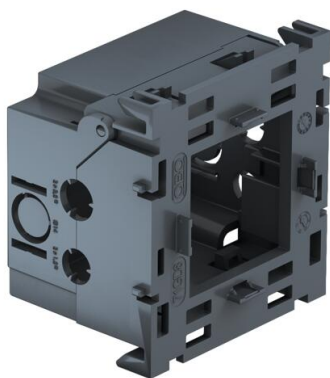

Technisch specificatieblad

Inbouwdoos 71GD8-2, 1-voudig, voor Module 45®

Artikelnummer: 6288569

Frontborgende apparatuurinbouwdoos 1-voudig voor Module 45-systeem, met wegklapbare en indien nodig ook verwijderbare bodem voor tijdbesparende kabel aansluiting, met toevoeropeningen voor kabeldiameters tot 14 mm.

PA Polyamide

Stamgegevens

Artikelnummer	6288569
Type	71GD8-2
Omschrijving 1	Apparatuurinbouwdoos
Omschrijving 2	1-voudig voor Module 45
Fabrikant	OBO
Dimensie	51x76x71
Kleur	staalgrijs; RAL 7011
Materiaal	Polyamide
Kleinste verkoop-eenheid	1
Eenheid van hoeveelheid	Stuk
Gewicht	5,9 kg
Eenheid gewicht	kg/100 st.
CO2-voetafdruk (GWP) van wieg tot poort	0,2527 kg CO2e / 1 Stuk

Technisch specificatieblad

Inbouwdoos 71GD8-2, 1-voudig, voor Module 45®

Artikelnummer: 6288569

Afmetingen

Lengte	71 mm
Breedte	76 mm
Hoogte	51 mm

Technische gegevens

Aantal eenheden	1
Uitvoering	Gesloten
Bevestigingsspoor	overige
Halogeenvrij	ja
Met aansluitruimte	ja
Montagetype doos	Front
Montagetype installatieapparatuur	borgen
Treklastingsmogelijkheid	ja