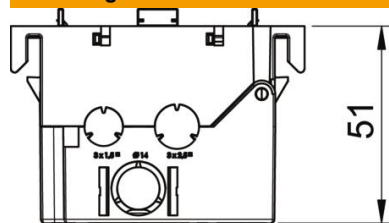

Technisch specificatieblad

Inbouwdoos 71GD8-2, 1-voudig, voor Module 45®

Artikelnummer: 6288569

Frontborgende apparatuurinbouwdoos 1-voudig voor Module 45-systeem, met wegklapbare en indien nodig ook verwijderbare bodem voor tijdbesparende kabel aansluiting, met toevoeropeningen voor kabeldiameters tot 14 mm.

PA Polyamide

Stamgegevens

Artikelnummer	6288569
Type	71GD8-2
Omschrijving 1	Apparatuurinbouwdoos
Omschrijving 2	1-voudig voor Module 45
Fabrikant	OBO
Dimensie	51x76x71
Kleur	staalgrijs; RAL 7011
Materiaal	Polyamide
Kleinste verkoop-eenheid	1
Eenheid van hoeveelheid	Stuk
Gewicht	5,9 kg
Eenheid gewicht	kg/100 st.
CO2-voetafdruk (GWP) van wieg tot poort	0,2527 kg CO2e / 1 Stuk

Technisch specificatieblad

Inbouwdoos 71GD8-2, 1-voudig, voor Module 45®

Artikelnummer: 6288569

Afmetingen

Lengte	71 mm
Breedte	76 mm
Hoogte	51 mm

Technische gegevens

Aantal eenheden	1
Uitvoering	Gesloten
Bevestigingsspoor	overige
Halogeenvrij	ja
Met aansluitruimte	ja
Montagetype doos	Front
Montagetype installatieapparatuur	borgen
Treklastingsmogelijkheid	ja