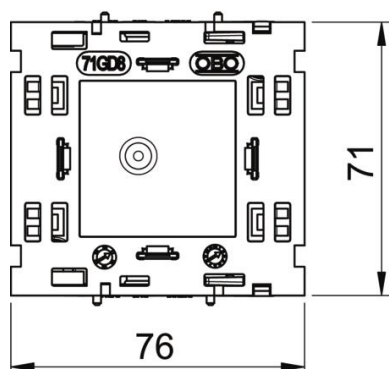

Technisch specificatieblad

Inbouwdoos 71GD8-2, 1-voudig, voor Module 45®

Artikelnummer: 6288569

Frontborgende apparatuurinbouwdoos 1-voudig voor Module 45-systeem, met wegklapbare en indien nodig ook verwijderbare bodem voor tijdbesparende kabel aansluiting, met toevoeropeningen voor kabeldiameters tot 14 mm.

PA Polyamide

Stamgegevens

Artikelnummer	6288569
Type	71GD8-2
Omschrijving 1	Apparatuurinbouwdoos
Omschrijving 2	1-voudig voor Module 45
Fabrikant	OBO
Dimensie	51x76x71
Kleur	staalgrijs; RAL 7011
Materiaal	Polyamide
Kleinste verkoop-eenheid	1
Eenheid van hoeveelheid	Stuk
Gewicht	5,9 kg
Eenheid gewicht	kg/100 st.
CO2-voetafdruk (GWP) van wieg tot poort	0,2527 kg CO2e / 1 Stuk

Technisch specificatieblad

Inbouwdoos 71GD8-2, 1-voudig, voor Module 45®

Artikelnummer: 6288569

Afmetingen

Lengte	71 mm
Breedte	76 mm
Hoogte	51 mm

Technische gegevens

Aantal eenheden	1
Uitvoering	Gesloten
Bevestigingsspoor	overige
Halogeenvrij	ja
Met aansluitruimte	ja
Montagetype doos	Front
Montagetype installatieapparatuur	borgen
Treklastingsmogelijkheid	ja