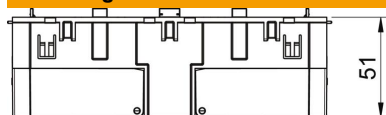

PA Polyamide

Stamgegevens

Artikelnummer	6288579
Type	71GD9-2
Omschrijving 1	Apparatuurinbouwdoos
Omschrijving 2	3-voudig voor Module 45
Fabrikant	OBO
Dimensie	51x76x160
Kleur	staalgrijs; RAL 7011
Materiaal	Polyamide
Kleinste verkoop-eenheid	1
Eenheid van hoeveelheid	Stuk
Gewicht	11,6 kg
Eenheid gewicht	kg/100 st.
CO2-voetafdruk (GWP) van wieg tot poort	0,4842 kg CO2e / 1 Stuk

Technisch specificatieblad

Inbouwdoos 71GD9, 3-voudig, voor Module 45®

Artikelnummer: 6288579

Afmetingen

Lengte	160 mm
Breedte	76 mm
Hoogte	51 mm

Technische gegevens

Aantal eenheden	3
Uitvoering	Gesloten
Bevestigingsspoor	overige
Halogeenvrij	ja
Met aansluitruimte	ja
Montagetype doos	Front
Montagetype installatieapparatuur	borgen
Trekantlastingsmogelijkheid	ja