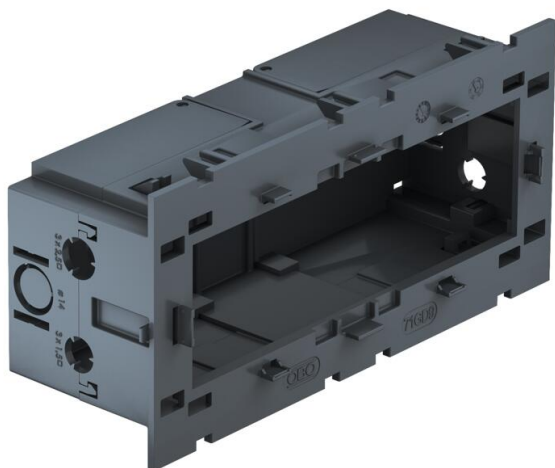

Technisch specificatieblad

Inbouwdoos 71GD9, 3-voudig, voor Module 45®

Artikelnummer: 6288579

Frontborgende inbouwdoos 3-voudig voor Module 45-systeem, met wegklapbare en indien nodig ook verwijderbare bodem voor tijdbesparende kabelaanluiting, met toevoeropeningen voor kabeldiameters tot 14 mm.

PA Polyamide

Stamgegevens

Artikelnummer	6288579
Type	71GD9-2
Omschrijving 1	Apparatuurinbouwdoos
Omschrijving 2	3-voudig voor Module 45
Fabrikant	OBO
Dimensie	51x76x160
Kleur	staalgrijs; RAL 7011
Materiaal	Polyamide
Kleinste verkoop-eenheid	1
Eenheid van hoeveelheid	Stuk
Gewicht	11,6 kg
Eenheid gewicht	kg/100 st.
CO2-voetafdruk (GWP) van wieg tot poort	0,4842 kg CO2e / 1 Stuk

Technisch specificatieblad

Inbouwdoos 71GD9, 3-voudig, voor Module 45®

Artikelnummer: 6288579

Afmetingen

Lengte	160 mm
Breedte	76 mm
Hoogte	51 mm

Technische gegevens

Aantal eenheden	3
Uitvoering	Gesloten
Bevestigingsspoor	overige
Halogeenvrij	ja
Met aansluitruimte	ja
Montagetype doos	Front
Montagetype installatieapparatuur	borgen
Trekantlastingsmogelijkheid	ja