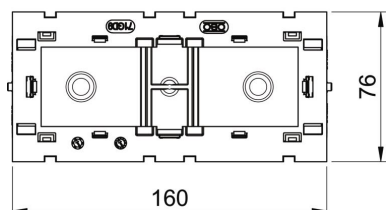

Technisch specificatieblad

Inbouwdoos 71GD9, 3-voudig, voor Module 45®

Artikelnummer: 6288579

Frontborgende inbouwdoos 3-voudig voor Module 45-systeem, met wegklapbare en indien nodig ook verwijderbare bodem voor tijdbesparende kabelaanluiting, met toevoeropeningen voor kabeldiameters tot 14 mm.

PA Polyamide

Stamgegevens

Artikelnummer	6288579
Type	71GD9-2
Omschrijving 1	Apparatuurinbouwdoos
Omschrijving 2	3-voudig voor Module 45
Fabrikant	OBO
Dimensie	51x76x160
Kleur	staalgrijs; RAL 7011
Materiaal	Polyamide
Kleinste verkoop-eenheid	1
Eenheid van hoeveelheid	Stuk
Gewicht	11,6 kg
Eenheid gewicht	kg/100 st.
CO2-voetafdruk (GWP) van wieg tot poort	0,4842 kg CO2e / 1 Stuk

Technisch specificatieblad

Inbouwdoos 71GD9, 3-voudig, voor Module 45®

Artikelnummer: 6288579

Afmetingen

Lengte	160 mm
Breedte	76 mm
Hoogte	51 mm

Technische gegevens

Aantal eenheden	3
Uitvoering	Gesloten
Bevestigingsspoor	overige
Halogeenvrij	ja
Met aansluitruimte	ja
Montagetype doos	Front
Montagetype installatieapparatuur	borgen
Trekantlastingsmogelijkheid	ja