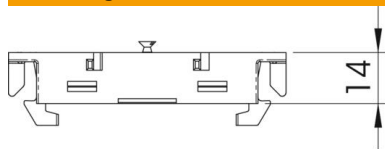

Montagedrager voor installatie van datatechniekapparaten in installatiekanalen uit de serie Rapid 80 en ISS energiezuilen met 76,5 mm systeemopening.

PA Polyamide

Stamgegevens

Artikelnummer	6288577
Type	71MTD
Omschrijving 1	Montagedrager
Omschrijving 2	1-voudig voor data
Fabrikant	OBO
Dimensie	14x76x71
Kleur	lichtgrijs; RAL 7035
Materiaal	Polyamide
Kleinste verkoop-eenheid	5
Eenheid van hoeveelheid	Stuk
Gewicht	1,64 kg
Eenheid gewicht	kg/100 st.
CO2-voetafdruk (GWP) van wieg tot poort	0,1134 kg CO2e / 1 Stuk

Technisch specificatieblad

Montagedrager voor datatechniek

Artikelnummer: 6288577

Afmetingen

Lengte	71 mm
Breedte	76 mm
Hoogte	14 mm

Technische gegevens

Aantal eenheden	1
Uitvoering	Open
Bevestigingsspoor	overige
Halogeenvrij	ja
Met aansluitruimte	nee
Montagetype doos	Front
Montagetype installatieapparatuur	Schroeven
Treklastingsmogelijkheid	nee