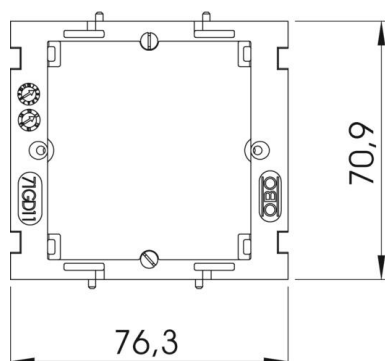

Montagedrager voor installatie van datatechniekapparaten in installatiekanalen uit de serie Rapid 80 en ISS energiezuilen met 76,5 mm systeemopening.

PA Polyamide

Stamgegevens

Artikelnummer	6288577
Type	71MTD
Omschrijving 1	Montagedrager
Omschrijving 2	1-voudig voor data
Fabrikant	OBO
Dimensie	14x76x71
Kleur	lichtgrijs; RAL 7035
Materiaal	Polyamide
Kleinste verkoop-eenheid	5
Eenheid van hoeveelheid	Stuk
Gewicht	1,64 kg
Eenheid gewicht	kg/100 st.
CO2-voetafdruk (GWP) van wieg tot poort	0,1134 kg CO2e / 1 Stuk

Technisch specificatieblad

Montagedrager voor datatechniek

Artikelnummer: 6288577

Afmetingen

Lengte	71 mm
Breedte	76 mm
Hoogte	14 mm

Technische gegevens

Aantal eenheden	1
Uitvoering	Open
Bevestigingsspoor	overige
Halogeenvrij	ja
Met aansluitruimte	nee
Montagetype doos	Front
Montagetype installatieapparatuur	Schroeven
Treklastingsmogelijkheid	nee