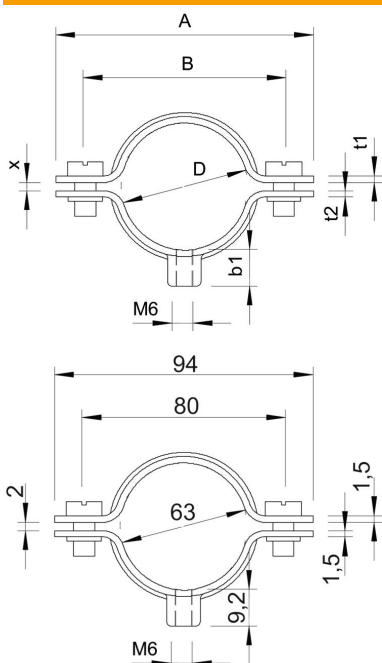

Technische fiche

Afstandsklem voor kabels en buizen 732 met schroefdraa-
daansluiting

Artikelnummer: 1360639

Met schroefdraad M6.

St Staal

GTP galvanisch verzinkt, transparant gepassiveerd

Stamgegevens

Artikelnummer	1360639
Type	732 63 GTP
Omschrijving 1	Afstandklem
Omschrijving 2	met draadaansluiting M6
Fabrikant	OBO
Dimensie	63mm
Materiaal	staal
Oppervlak	galvanisch verzinkt, transparant gepassiveerd
Oppervlaktenorm	
Kleinste verkoop-eenheid	25
Eenheid van hoeveelheid	Stuk
Gewicht	5 kg
Eenheid gewicht	kg/100 paar

Technische fiche

Afstandsklem voor kabels en buizen 732 met schroefdraadaansluiting

Artikelnummer: 1360639

Afmetingen

Lengte	94 mm
Maat A	94 mm
Maat B	80 mm
Maat b1	9,2 mm
Afmeting t1 (mm)	1,5
Afmeting t2 (mm)	1,5
Maat x	2 mm

Technische gegevens

Afstand tot de wand	ja
Aantal kabels/ buizen	1
Uitvoering	Gesloten
Type bevestiging	schroefdraadaansluiting
Geschikt in brandbeveiligingszone	ja
Afmetingen	M63
Halogeenvrij	ja
met kunststof mantel	nee
Gatgrootte	M6 mm
Materiaaldikte	1,5 mm
Schroef	M5 x 14
Spanbereik D max.	63 mm
Spanbereik D min.	61 mm
UV-bestendig	ja