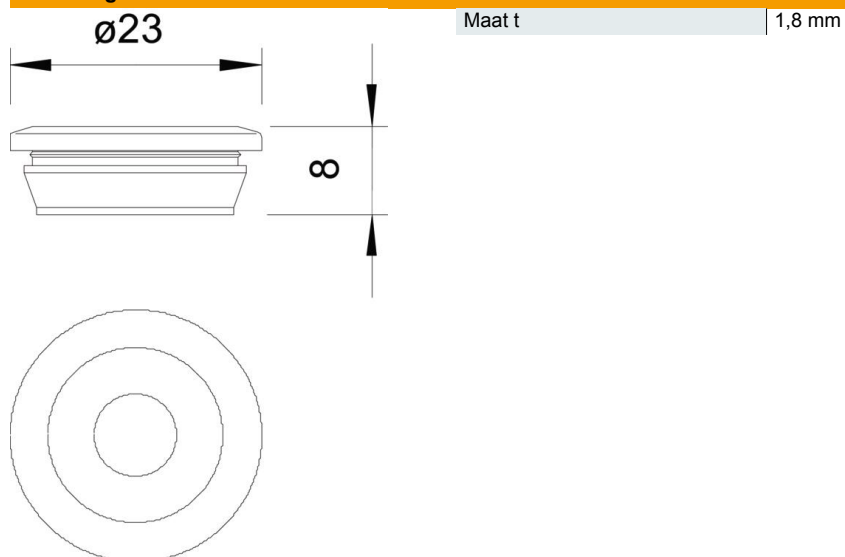

# Technisch specificatieblad

Nippel 89, lichtgrijs

Artikelnummer: 2012030

Gesloten invoernippel met doorsteekmembraan voor kabeldiameter 7-13 mm. Ideaal geschikt voor eenvoudige kabel en kabelinvoer in behuizingen of door dunwandige plaat.  
Benodigde boringsdiameter 18,5-19 mm, wanddikte max. 1,8 mm.

## Stamgegevens

Artikelnummer	2012030
Type	89
Omschrijving 1	Nippel
Fabrikant	OBO
Dimensie	Ø7-13mm
Kleur	lichtgrijs; RAL 7035
Materiaal	Ethyleenvinylacetaat
Kleinste verkoop-eenheid	100
Eenheid van hoeveelheid	Stuk
Gewicht	0,111 kg
Eenheid gewicht	kg/100 st.

# Technisch specificatieblad

Nippel 89, lichtgrijs

Artikelnummer: 2012030

## Afmetingen