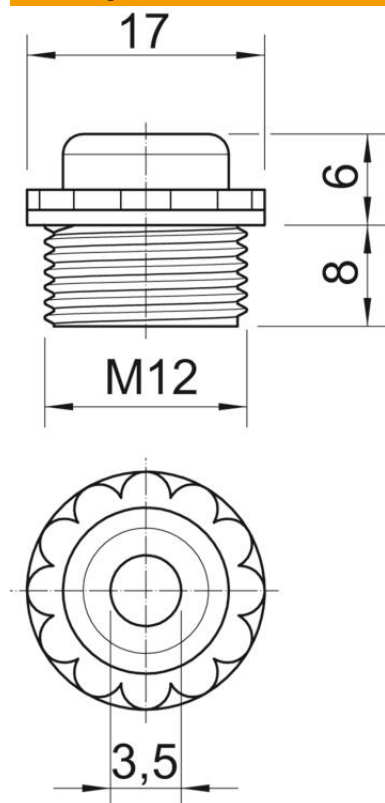

Technisch specificatieblad

Schroefdraadnippel, metrische schroefdraad, met opening

Artikelnummer: 2032007

met open kabelinvoer.

Wurgafdichting voor het vastschroeven op metrische schroefdraad conform IEC 423.

Met zelfafdichtende conus aan schroefdraaduiteinde, daardoor geen schroefdraad-dichtring vereist.

Beschermingsgraad bij zorgvuldige montage IP54.
Met open kabelinvoer.

PE Polyethyleen

Stamgegevens

Artikelnummer	2032007
Type	90 M12 OF
Omschrijving 1	Schroefdraadnippel
Omschrijving 2	met opening
Fabrikant	OBO
Dimensie	M12
Kleur	lichtgrijs; RAL 7035
Materiaal	Polyethyleen
Kleinste verkoop-eenheid	100
Eenheid van hoeveelheid	Stuk
Gewicht	0,17 kg
Eenheid gewicht	kg/100 st.
CO2-voetafdruk (GWP) van wieg tot poort	0,0028 kg CO2e / 1 Stuk

Technisch specificatieblad

Schroefdraadnippel, metrische schroefdraad, met opening

Artikelnummer: 2032007

Afmetingen

Maat D	3,5 mm
Afmeting e	17 mm
Maat L1	8 mm
Maat L2	6 mm

Technische gegevens

Lengte schroefdraad	8 mm
Afmetingen	M12
Halogeenvrij	ja
Sleutelwijdte	13
Beschermingsgraad	IP54