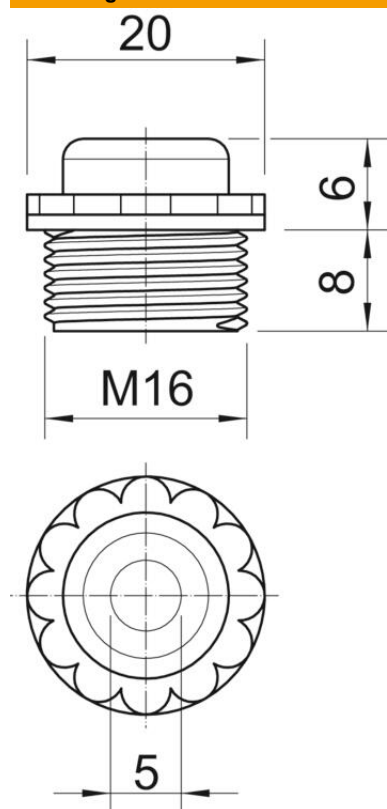

Technisch specificatieblad

Schroefdraadnippel, metrische schroefdraad, met doorstootmembraan

Artikelnummer: 2032380

Met doorsteekmembraan, hierbij is de opening D voorgeperst, maar in eerste instantie gesloten.

Wurgnippel voor inschroeven in metrische schroefdraad conform IEC 423.

Met zelfafdichtende conus op het uiteinde van de schroefdraad, daarom is geen schroefdraadafdichtingsring nodig.

Beschermingsgraad bij zorgvuldige montage IP54.

Met doorstootmembraan, hierbij is de opening D voorgeperst, maar in eerste instantie gesloten.

PE Polyethyleen

Stamgegevens

Artikelnummer	2032380
Type	90 M16 GE
Omschrijving 1	Schroefdraadnippel
Omschrijving 2	met doorsteekmembraan
Fabrikant	OBO
Dimensie	M16
Kleur	lichtgrijs; RAL 7035
Materiaal	Polyethyleen
Kleinste verkoop-eenheid	100
Eenheid van hoeveelheid	Stuk
Gewicht	0,192 kg
Eenheid gewicht	kg/100 st.
CO ₂ -voetafdruk (GWP) van wieg tot poort	0,0042 kg CO ₂ e / 1 Stuk

Technisch specificatieblad

Schroefdraadnippel, metrische schroefdraad, met doorstootmembraan

Artikelnummer: 2032380

Afmetingen

Maat D	5 mm
Afmeting e	20 mm
Maat L1	8 mm
Maat L2	6 mm

Technische gegevens

Lengte schroefdraad	8 mm
Afmetingen	M16
Halogeenvrij	ja
Sleutelwijdte	16
Beschermingsgraad	IP54