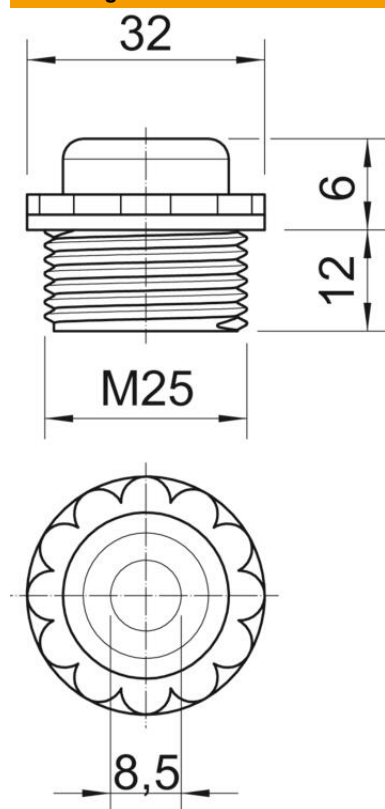

### Stamgegevens

Artikelnummer	2032384
Type	90 M25 GE
Omschrijving 1	Schroefdraadnippel
Omschrijving 2	met doorsteekmembraan
Fabrikant	OBO
Dimensie	M25
Kleur	lichtgrijs; RAL 7035
Materiaal	Polyethyleen
Kleinste verkoop-eenheid	50
Eenheid van hoeveelheid	Stuk
Gewicht	0,513 kg
Eenheid gewicht	kg/100 st.
CO <sub>2</sub> -voetafdruk (GWP) van wieg tot poort	0,011 kg CO <sub>2</sub> e / 1 Stuk

# Technisch specificatieblad

Schroefdraadnippel, metrische schroefdraad, met doorstootmembraan

Artikelnummer: 2032384

## Afmetingen

Maat D	8,5 mm
Afmeting e	32 mm
Maat L1	12 mm
Maat L2	6 mm

## Technische gegevens

Lengte schroefdraad	12 mm
Afmetingen	M25
Halogeenvrij	ja
Sleutelwijdte	30
Beschermingsgraad	IP54