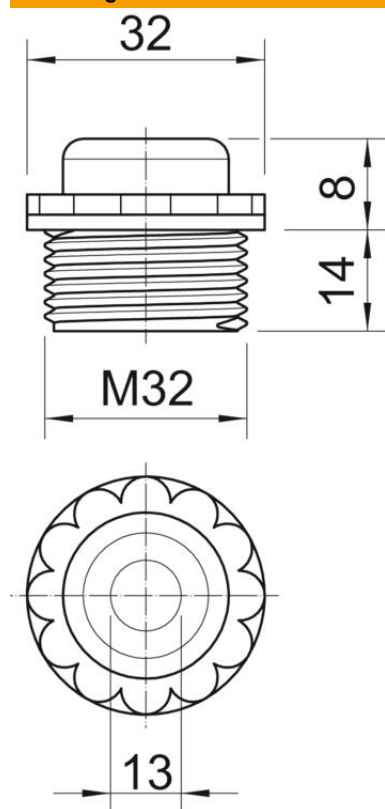

## Stamgegevens

Artikelnummer	2032386
Type	90 M32 GE
Omschrijving 1	Schroefdraadnippel
Omschrijving 2	met doorsteekmembraan
Fabrikant	OBO
Dimensie	M32
Kleur	lichtgrijs; RAL 7035
Materiaal	Polyethyleen
Kleinste verkoop-eenheid	25
Eenheid van hoeveelheid	Stuk
Gewicht	0,694 kg
Eenheid gewicht	kg/100 st.
CO2-voetafdruk (GWP) van wieg tot poort	0,0214 kg CO2e / 1 Stuk

# Technisch specificatieblad

Schroefdraadnippel, metrische schroefdraad, met doorstootmembraan

Artikelnummer: 2032386

## Afmetingen

Maat D	13 mm
Afmeting e	39 mm
Maat L1	14 mm
Maat L2	8 mm

## Technische gegevens

Lengte schroefdraad	14 mm
Afmetingen	M32
Halogeenvrij	ja
Sleutelwijdte	34
Beschermingsgraad	IP54