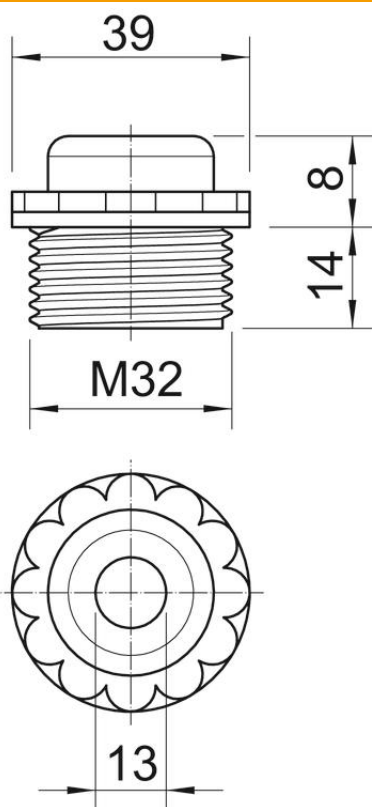

Technische fiche

Schroefdraadnippel, metrische schroefdraad, met opening

Artikelnummer: 2032023

Met open kabelinvoer.

Wurgafdichting voor het vastschroeven op metrische schroefdraad conform IEC 423.

Met zelfafdichtende conus aan schroefdraaduiteinde, daardoor geen aansluitdraad-dichtring vereist.

Bereikbare beschermingsgraad bij zorgvuldige installatie IP54.
Met open kabelinvoer.

PE Polyethyleen

Stamgegevens

Artikelnummer	2032023
Type	90 M32 OF
Omschrijving 1	Schroefdraadnippel
Omschrijving 2	met opening
Fabrikant	OBO
Dimensie	M32
Kleur	lichtgrijs; RAL 7035
Materiaal	Polyethyleen
Kleinste verkoop-eenheid	25
Eenheid van hoeveelheid	Stuk
Gewicht	0,694 kg
Eenheid gewicht	kg/100 paar

Technische fiche

Schroefdraadnippel, metrische schroefdraad, met opening

Artikelnummer: 2032023

Afmetingen

Maat D	13 mm
Afmeting e	39 mm
Maat L1	14 mm
Maat L2	8 mm

Technische gegevens

Lengte schroefdraad	14 mm
Afmetingen	M32
Halogeenvrij	ja
Sleutelwijdte	34
Beschermingsgraad	IP54