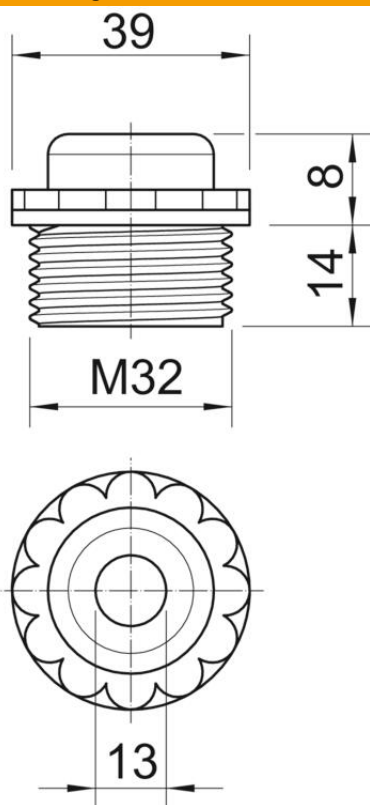

Technisch specificatieblad

Schroefdraadnippel, metrische schroefdraad, met opening

Artikelnummer: 2032023

met open kabelinvoer.

Wurgafdichting voor het vastschroeven op metrische schroefdraad conform IEC 423.

Met zelfafdichtende conus aan schroefdraaduiteinde, daardoor geen schroefdraad-dichtring vereist.

Beschermingsgraad bij zorgvuldige montage IP54.
Met open kabelinvoer.

PE Polyethyleen

Stamgegevens

Artikelnummer	2032023
Type	90 M32 OF
Omschrijving 1	Schroefdraadnippel
Omschrijving 2	met opening
Fabrikant	OBO
Dimensie	M32
Kleur	lichtgrijs; RAL 7035
Materiaal	Polyethyleen
Kleinste verkoop-eenheid	25
Eenheid van hoeveelheid	Stuk
Gewicht	0,694 kg
Eenheid gewicht	kg/100 st.
CO ₂ -voetafdruk (GWP) van wieg tot poort	0,0209 kg CO ₂ e / 1 Stuk

Technisch specificatieblad

Schroefdraadnippel, metrische schroefdraad, met opening

Artikelnummer: 2032023

Afmetingen

Maat D	13 mm
Afmeting e	39 mm
Maat L1	14 mm
Maat L2	8 mm

Technische gegevens

Lengte schroefdraad	14 mm
Afmetingen	M32
Halogeenvrij	ja
Sleutelwijdte	34
Beschermingsgraad	IP54