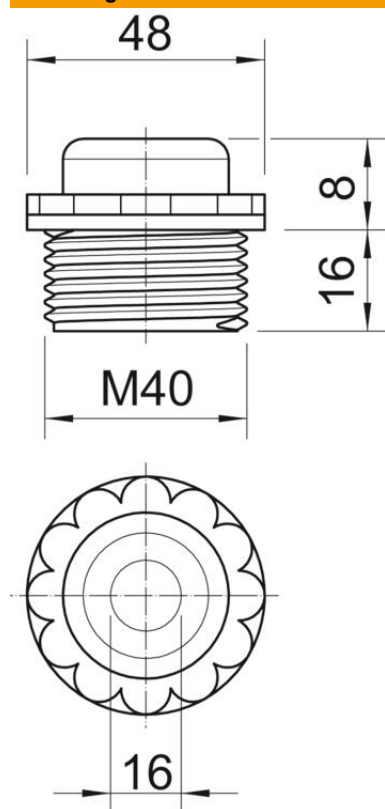

## Stamgegevens

Artikelnummer	2032388
Type	90 M40 GE
Omschrijving 1	Schroefdraadnippel
Omschrijving 2	met doorsteekmembraan
Fabrikant	OBO
Dimensie	M40
Kleur	lichtgrijs; RAL 7035
Materiaal	Polyethyleen
Kleinste verkoop-eenheid	10
Eenheid van hoeveelheid	Stuk
Gewicht	0,875 kg
Eenheid gewicht	kg/100 st.
CO2-voetafdruk (GWP) van wieg tot poort	0,0343 kg CO2e / 1 Stuk

# Technisch specificatieblad

Schroefdraadnippel, metrische schroefdraad, met doorstootmembraan

Artikelnummer: 2032388

## Afmetingen

Maat D	16 mm
Afmeting e	48 mm
Maat L1	16 mm
Maat L2	8 mm

## Technische gegevens

Lengte schroefdraad	16 mm
Afmetingen	M40
Halogeenvrij	ja
Sleutelwijdte	44
Beschermingsgraad	IP54