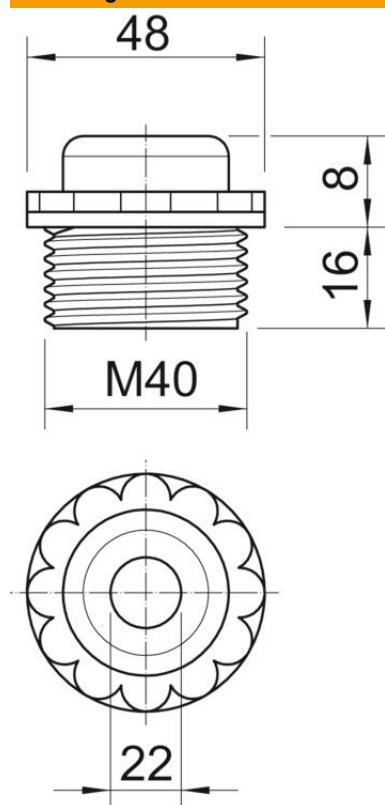

Technisch specificatieblad

Schroefdraadnippel, metrische schroefdraad, met opening

Artikelnummer: 2032031

met open kabelinvoer.

Wurgafdichting voor het vastschroeven op metrische schroefdraad conform IEC 423.

Met zelfafdichtende conus aan schroefdraaduiteinde, daardoor geen schroefdraad-dichtring vereist.

Beschermingsgraad bij zorgvuldige montage IP54.
Met open kabelinvoer.

PE Polyethyleen

Stamgegevens

Artikelnummer	2032031
Type	90 M40 OF
Omschrijving 1	Schroefdraadnippel
Omschrijving 2	met opening
Fabrikant	OBO
Dimensie	M40
Kleur	lichtgrijs; RAL 7035
Materiaal	Polyethyleen
Kleinste verkoop-eenheid	10
Eenheid van hoeveelheid	Stuk
Gewicht	0,875 kg
Eenheid gewicht	kg/100 st.
CO2-voetafdruk (GWP) van wieg tot poort	0,0347 kg CO2e / 1 Stuk

Technisch specificatieblad

Schroefdraadnippel, metrische schroefdraad, met opening

Artikelnummer: 2032031

Afmetingen

Maat D	22 mm
Afmeting e	48 mm
Maat L1	16 mm
Maat L2	8 mm

Technische gegevens

Lengte schroefdraad	16 mm
Afmetingen	M40
Halogeenvrij	ja
Sleutelwijdte	44
Beschermingsgraad	IP54