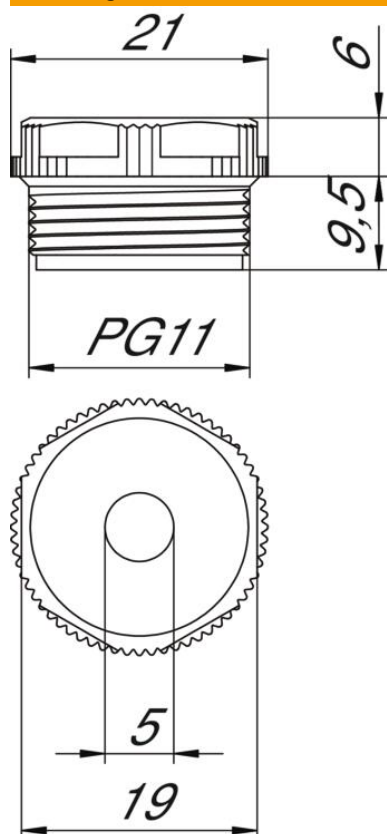

### Stamgegevens

Artikelnummer	2032112
Type	90 PG11 OF
Omschrijving 1	Schroefdraadnippel
Omschrijving 2	met opening
Fabrikant	OBO
Dimensie	PG11
Kleur	lichtgrijs; RAL 7035
Materiaal	Polyethyleen
Kleinste verkoop-eenheid	100
Eenheid van hoeveelheid	Stuk
Gewicht	0,161 kg
Eenheid gewicht	kg/100 st.
CO2-voetafdruk (GWP) van wieg tot poort	0,0059 kg CO2e / 1 Stuk

# Technisch specificatieblad

Schroefdraadnippel, PG-schroefdraad, met opening

Artikelnummer: 2032112

## Afmetingen

Maat D	5 mm
Afmeting e	21 mm
Maat L1	9,5 mm
Maat L2	6 mm

## Technische gegevens

Lengte schroefdraad	9,5 mm
Afmetingen	Pg 11
Halogeenvrij	ja
Sleutelwijdte	19
Beschermingsgraad	IP54