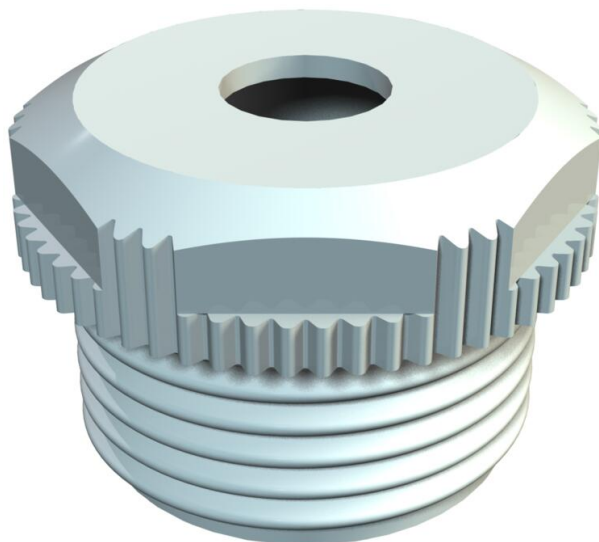

## Schroefdraadnippel, PG-schroefdraad, met opening

Artikelnummer: 2032112

met open kabelinvoer.

Wurgafdichting voor het vastschroeven op Pg-schroefdraad conform DIN 40430.

Met zelfafdichtende conus aan schroefdraaduiteinde, daardoor geen schroefdraad-dichtring vereist.

Beschermingsgraad bij zorgvuldige montage IP54.  
Met open kabelinvoer.

PE Polyethyleen

### Stamgegevens

Artikelnummer	2032112
Type	90 PG11 OF
Omschrijving 1	Schroefdraadnippel
Omschrijving 2	met opening
Fabrikant	OBO
Dimensie	PG11
Kleur	lichtgrijs; RAL 7035
Materiaal	Polyethyleen
Kleinste verkoop-eenheid	100
Eenheid van hoeveelheid	Stuk
Gewicht	0,161 kg
Eenheid gewicht	kg/100 st.
CO2-voetafdruk (GWP) van wieg tot poort	0,0059 kg CO2e / 1 Stuk

## Afmetingen

Maat D	5 mm
Afmeting e	21 mm
Maat L1	9,5 mm
Maat L2	6 mm