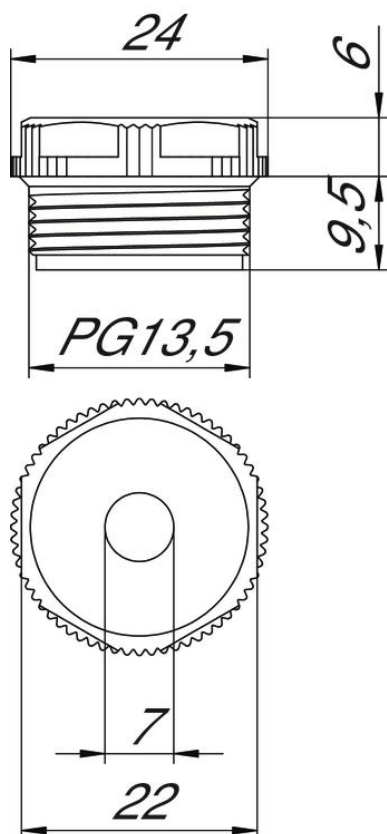

## Schroefdraadnippel, PG-schroefdraad, met opening

Artikelnummer: 2032139

Met open kabelinvoer.

Smoorspoelafdichting om in PG-schroefdraad te schroeven volgens DIN 40430.

Met zelfafdichtende conus aan schroefdraaduiteinde, daardoor geen aansluitdraad-dichtring vereist.

### Stamgegevens

Artikelnummer	2032139
Type	90 PG13.5 OF
Omschrijving 1	Schroefdraadnippel
Omschrijving 2	met opening
Fabrikant	OBO
Dimensie	PG13,5
Kleur	lichtgrijs; RAL 7035
Materiaal	Polyethyleen
Kleinste verkoop-eenheid	100
Eenheid van hoeveelheid	Stuk
Gewicht	0,268 kg
Eenheid gewicht	kg/100 paar

### Afmetingen

Maat D	7 mm
Afmeting e	24 mm
Maat L1	9,5 mm
Maat L2	6 mm

### Technische gegevens

Lengte schroefdraad	9,5 mm
Afmetingen	Pg 13,5
Halogeenvrij	ja
Sleutelwijdte	22
Beschermingsgraad	IP54