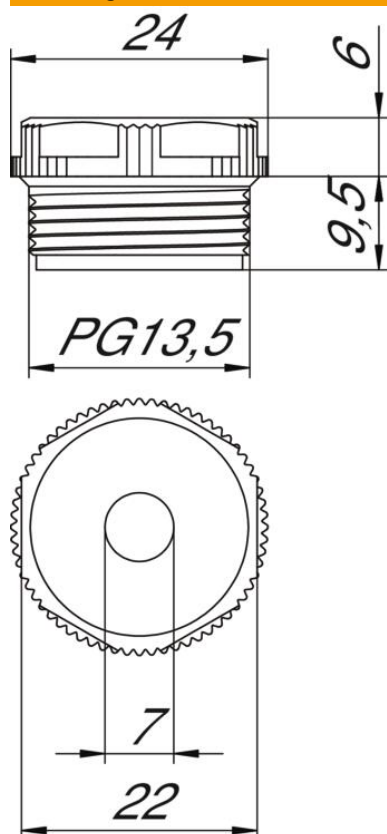

Technisch specificatieblad

Schroefdraadnippel, PG-schroefdraad, met opening

Artikelnummer: 2032139

met open kabelinvoer.

Wurgafdichting voor het vastschroeven op Pg-schroefdraad conform DIN 40430.

Met zelfafdichtende conus aan schroefdraaduiteinde, daardoor geen schroefdraad-dichtring vereist.

Beschermingsgraad bij zorgvuldige montage IP54.
Met open kabelinvoer.

PE Polyethyleen

Stamgegevens

Artikelnummer	2032139
Type	90 PG13.5 OF
Omschrijving 1	Schroefdraadnippel
Omschrijving 2	met opening
Fabrikant	OBO
Dimensie	PG13,5
Kleur	lichtgrijs; RAL 7035
Materiaal	Polyethyleen
Kleinste verkoop-eenheid	100
Eenheid van hoeveelheid	Stuk
Gewicht	0,268 kg
Eenheid gewicht	kg/100 st.
CO2-voetafdruk (GWP) van wieg tot poort	0,0057 kg CO2e / 1 Stuk

Technisch specificatieblad

Schroefdraadnippel, PG-schroefdraad, met opening

Artikelnummer: 2032139

Afmetingen

Maat D	7 mm
Afmeting e	24 mm
Maat L1	9,5 mm
Maat L2	6 mm

Technische gegevens

Lengte schroefdraad	9,5 mm
Afmetingen	Pg 13,5
Halogeenvrij	ja
Sleutelwijdte	22
Beschermingsgraad	IP54