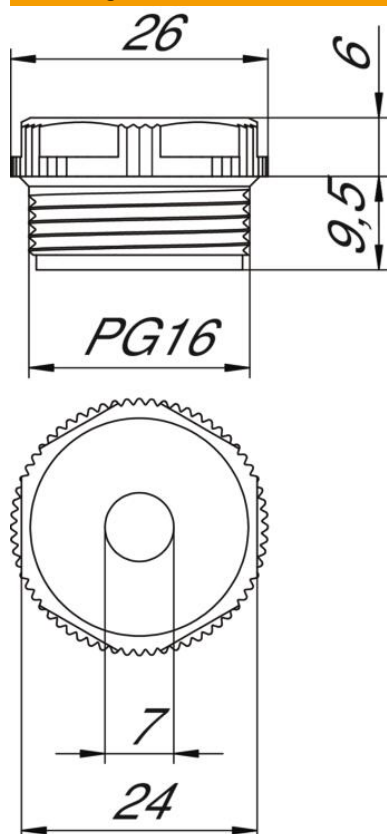

### Stamgegevens

Artikelnummer	2032163
Type	90 PG16 OF
Omschrijving 1	Schroefdraadnippel
Omschrijving 2	met opening
Fabrikant	OBO
Dimensie	PG16
Kleur	lichtgrijs; RAL 7035
Materiaal	Polyethyleen
Kleinste verkoop-eenheid	100
Eenheid van hoeveelheid	Stuk
Gewicht	0,251 kg
Eenheid gewicht	kg/100 st.
CO2-voetafdruk (GWP) van wieg tot poort	0,0066 kg CO2e / 1 Stuk

# Technisch specificatieblad

Schroefdraadnippel, PG-schroefdraad, met opening

Artikelnummer: 2032163

## Afmetingen

Maat D	7 mm
Afmeting e	26 mm
Maat L1	9,5 mm
Maat L2	6 mm

## Technische gegevens

Lengte schroefdraad	9,5 mm
Afmetingen	Pg 16
Halogeenvrij	ja
Sleutelwijdte	24
Beschermingsgraad	IP54