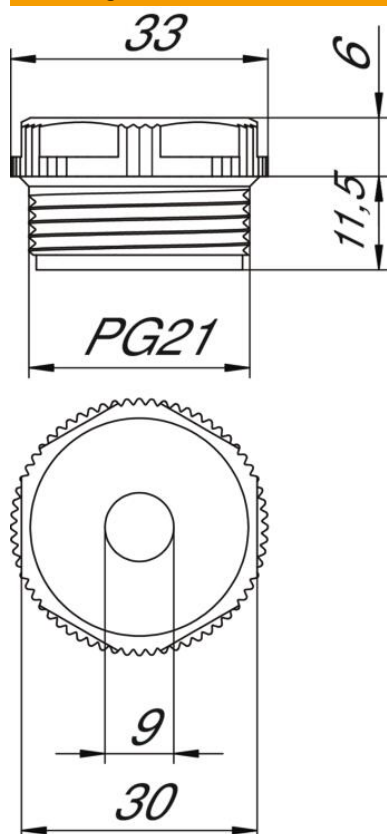

Technisch specificatieblad

Schroefdraadnippel, PG-schroefdraad, met opening

Artikelnummer: 2032201

met open kabelinvoer.

Wurgafdichting voor het vastschroeven op Pg-schroefdraad conform DIN 40430.

Met zelfafdichtende conus aan schroefdraaduiteinde, daardoor geen schroefdraad-dichtring vereist.

Beschermingsgraad bij zorgvuldige montage IP54.
Met open kabelinvoer.

PE Polyethyleen

Stamgegevens

Artikelnummer	2032201
Type	90 PG21 OF
Omschrijving 1	Schroefdraadnippel
Omschrijving 2	met opening
Fabrikant	OBO
Dimensie	PG21
Kleur	lichtgrijs; RAL 7035
Materiaal	Polyethyleen
Kleinste verkoop-eenheid	50
Eenheid van hoeveelheid	Stuk
Gewicht	0,409 kg
Eenheid gewicht	kg/100 st.
CO2-voetafdruk (GWP) van wieg tot poort	0,0114 kg CO2e / 1 Stuk

Technisch specificatieblad

Schroefdraadnippel, PG-schroefdraad, met opening

Artikelnummer: 2032201

Afmetingen

Maat D	9 mm
Afmeting e	33 mm
Maat L1	11,5 mm
Maat L2	6 mm

Technische gegevens

Lengte schroefdraad	11,5 mm
Afmetingen	Pg 21
Halogeenvrij	ja
Sleutelwijdte	30
Beschermingsgraad	IP54