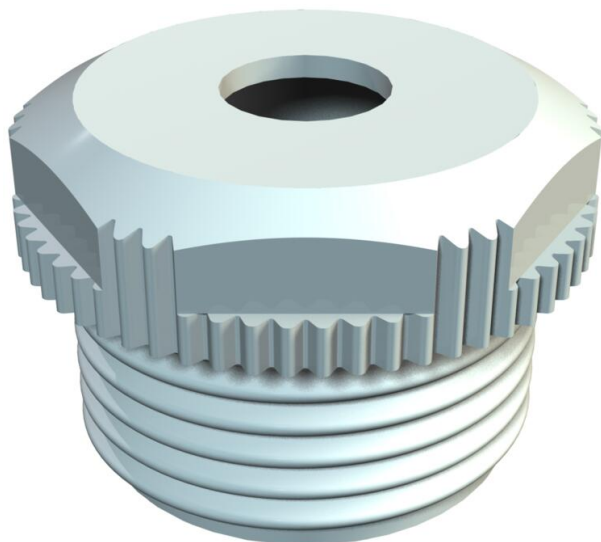

Technisch specificatieblad

Schroefdraadnippel, PG-schroefdraad, met opening

Artikelnummer: 2032201

met open kabelinvoer.

Wurgafdichting voor het vastschroeven op Pg-schroefdraad conform DIN 40430.

Met zelfafdichtende conus aan schroefdraaduiteinde, daardoor geen schroefdraad-dichtring vereist.

Beschermingsgraad bij zorgvuldige montage IP54.
Met open kabelinvoer.

PE Polyethyleen

Stamgegevens

Artikelnummer	2032201
Type	90 PG21 OF
Omschrijving 1	Schroefdraadnippel
Omschrijving 2	met opening
Fabrikant	OBO
Dimensie	PG21
Kleur	lichtgrijs; RAL 7035
Materiaal	Polyethyleen
Kleinste verkoop-eenheid	50
Eenheid van hoeveelheid	Stuk
Gewicht	0,409 kg
Eenheid gewicht	kg/100 st.
CO2-voetafdruk (GWP) van wieg tot poort	0,0114 kg CO2e / 1 Stuk

Technisch specificatieblad

Schroefdraadnippel, PG-schroefdraad, met opening

Artikelnummer: 2032201

Afmetingen

Maat D	9 mm
Afmeting e	33 mm
Maat L1	11,5 mm
Maat L2	6 mm

Technische gegevens

Lengte schroefdraad	11,5 mm
Afmetingen	Pg 21
Halogeenvrij	ja
Sleutelwijdte	30
Beschermingsgraad	IP54