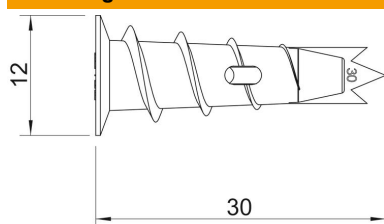

## Gipsplaatplug

Artikelnummer: 3483214

Voor de bevestiging van bouwdelen aan gips- of vezelplaten.  
Min. Plaatdikte: 12 mm  
voor Ø 4,5 mm Golden Sprint- of Sprint-schroeven.

Zn Zinkpersgietsel

### Stamgegevens

Artikelnummer	3483214
Type	910 GKDM 12x30
Omschrijving 1	Gipskartonplug
Omschrijving 2	voor 12 mm gipskarton
Fabrikant	OBO
Dimensie	Ø12x30
Materiaal	Zinkpersgietsel
Kleinste verkoop-eenheid	100
Eenheid van hoeveelheid	Stuk
Gewicht	0,4 kg
Eenheid gewicht	kg/100 paar

### Afmetingen

Lengte	30 mm
Maat D	12 mm
Maat L	30 mm