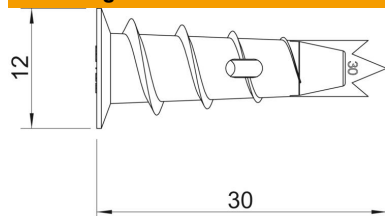

Technisch specificatieblad

Gipsplaatplug

Artikelnummer: 3483214

Voor de bevestiging van bouwdeelen aan gips- of vezelplaten.
Min. plaatdikte: 12 mm
voor Ø 4,5 mm Golden Sprint of Sprint schroeven.

Zn Zinkpersgietsel

Stamgegevens

Artikelnummer	3483214
Type	910 GKDM 12x30
Omschrijving 1	Gipskartonplug
Omschrijving 2	voor 12 mm gipskarton
Fabrikant	OBO
Dimensie	Ø12x30
Materiaal	Spuitsgietzink
Kleinste verkoop-eenheid	100
Eenheid van hoeveelheid	Stuk
Gewicht	0,4 kg
Eenheid gewicht	kg/100 st.
CO2-voetafdruk (GWP) van wieg tot poort	0,0196 kg CO ₂ e / 1 Stuk

Afmetingen

Lengte	30 mm
Maat D	12 mm
Maat L	30 mm

Technisch specificatieblad

Gipsplaatplug

Artikelnummer: 3483214

Technische gegevens

Uitvoering	Gipsplaatplug
Met schroefdraad	ja
Met schroeven	nee
Toegestaan belastingsbereik trekzone	0,04