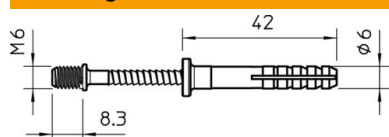

Technische fiche

Slagplug met schroefdraad M6

Artikelnummer: 2350807

Met schroefdraad M6.
Slagschroef: veredeld staal, galvanisch verzinkt, transparant gepassiveerd.

Technische fiche

Slagplug met schroefdraad M6

Artikelnummer: 2350807

Stamgegevens

Artikelnummer	2350807
Type	910 SDM M6
Omschrijving 1	Slagplug
Omschrijving 2	met schroefdraad M6
Fabrikant	OBO
Dimensie	M6/6x40mm
Kleur	lichtgrijs
Materiaal	Polyamide
Kleinste verkoop-eenheid	100
Eenheid van hoeveelheid	Stuk
Gewicht	0,48 kg
Eenheid gewicht	kg/100 paar

Afmetingen

Lengte	40 mm
--------	-------

Technische gegevens

Aansluitschroefdraad	6
Uittrekracht	260 N
Boorgatdiepte	50 mm
Schroefdraad	M6
Halogeenvrij	ja
Met schroeven	ja
Schroefsysteem	zonder