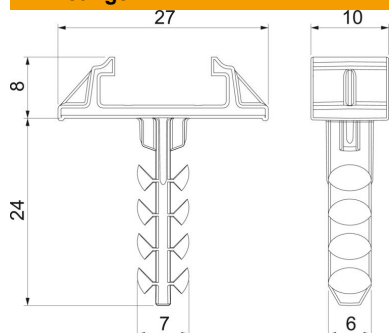

Technisch specificatieblad

Steekplug voor Magic beugel type 2957

Artikelnummer: 2351650

Steekplug passend voor Magic zadel, type 2957. De plug wordt met een rooster op het Magic zadel uit de Quick-serie gefixeerd. Is geschikt voor de snelle montage in betonwanden en metselwerk.

De plug wordt tot het aanliggen van de klemonderkant in het boorgat geplaatst.

PA Polyamide

Stamgegevens

Artikelnummer	2351650
Type	910 STQS 6x26
Omschrijving 1	Steekplug
Omschrijving 2	voor Quick-klem 2957
Fabrikant	OBO
Dimensie	6x26mm
Kleur	lichtgrijs; RAL 7035
Materiaal	Polyamide
Kleinste verkoop-eenheid	100
Eenheid van hoeveelheid	Stuk
Gewicht	0,11 kg
Eenheid gewicht	kg/100 st.
CO ₂ -voetafdruk (GWP) van wieg tot poort	0,0061 kg CO ₂ e / 1 Stuk

Technisch specificatieblad

Steekplug voor Magic beugel type 2957

Artikelnummer: 2351650

Afmetingen

Lengte	26 mm
Maat L	26 mm

Technische gegevens

Uitvoering	Steekplug
Boorgatdiepte	30 mm
Boringsdiameter min.	6 mm
Geschikt voor bevestiging met kabelbinder	nee
Geschikt voor gasbeton	ja
Geschikt voor zeskant-houtschroef	nee
Halogeenvrij	ja
Met rand	ja
Met schroeven	nee