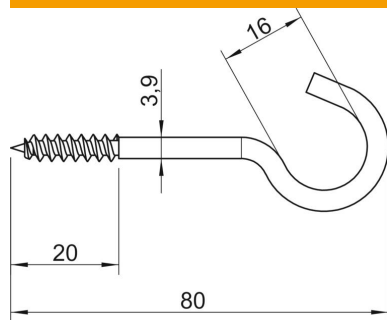

Fiche technique

Crochet de plafond

Référence: 3450082

Crochet de plafond avec filetage pour vis à bois laminé

CE

St Acier

G galvanisé

Données de base

Référence	3450082
Type	915 3.9x80 G
Désignation 1	Crochet de plafond
Désignation 2	avec filetage de vis à bois
Fabricant	OBO
Dimension	3,9x80mm
Matériau	Acier
Surface	galvanisé
Norme de surface	EN ISO 19598 / EN ISO 4042
Unité d'emballage minimale	100
Unité de quantité	pc
Poids	0,913 kg
Unité de poids	kg/100 pc

Fiche technique

Crochet de plafond

Référence: 3450082

Dimensions

Longueur	80 mm
Cote L	80 mm
Cote L1	20 mm

Caractéristiques techniques

Charge de rupture	0,15 kN
Longueur de filetage	20 mm
Diamètre de crochet	16 mm
Avec gaine en matière plastique	non
Diamètre du matériau	3,9 mm