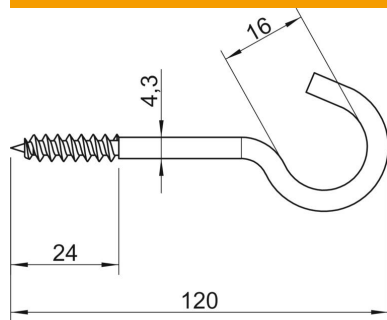

Fiche technique

Crochet de plafond

Référence: 3450120

Crochet de plafond avec filetage pour vis à bois laminé

CE

St Acier

G galvanisé

Données de base

Référence	3450120
Type	915 4.3x120 G
Désignation 1	Crochet de plafond
Désignation 2	avec filetage bois
Fabricant	OBO
Dimension	4,2x120mm
Matériau	Acier
Surface	galvanisé
Norme de surface	EN ISO 19598 / EN ISO 4042
Unité d'emballage minimale	100
Unité de quantité	pc
Poids	1,662 kg
Unité de poids	kg/100 pc

Fiche technique

Crochet de plafond

Référence: 3450120

Dimensions

Longueur	120 mm
Cote L	120 mm
Cote L1	24 mm

Caractéristiques techniques

Charge de rupture	0,2 kN
Longueur de filetage	24 mm
Diamètre de crochet	16 mm
Avec gaine en matière plastique	non
Diamètre du matériau	4,3 mm