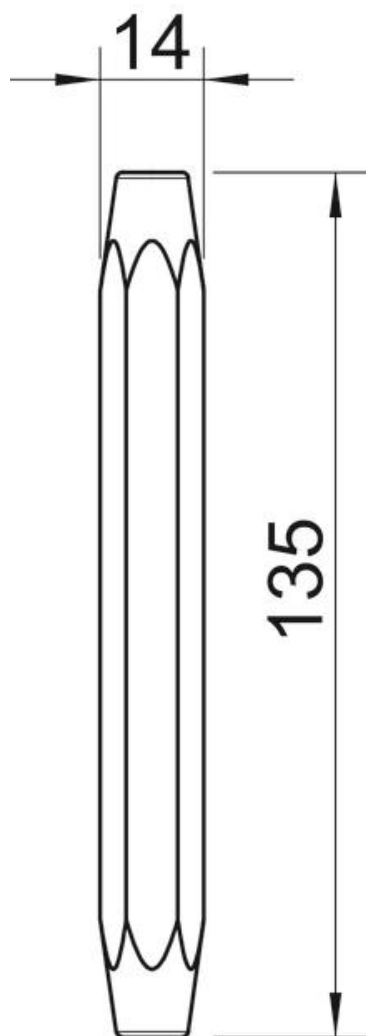

Technische fiche

Drevel

Artikelnummer: 3031012

Drevel voor OBO-plug 903 met M6-schroefdraad.

St Staal

Stamgegevens

Artikelnummer	3031012
Type	915 S M6
Omschrijving 1	Drevel
Omschrijving 2	bij OBO-plug M6
Fabrikant	OBO
Dimensie	M6
Materiaal	staal
Kleinste verkoop-eenheid	1
Eenheid van hoeveelheid	Stuk
Gewicht	17 kg
Eenheid gewicht	kg/100 paar

Technische fiche

Drevel

Artikelnummer: 3031012

Afmetingen

Maat D	14 mm
Maat L	135 mm

Technische gegevens

Afmetingen	M6
------------	----