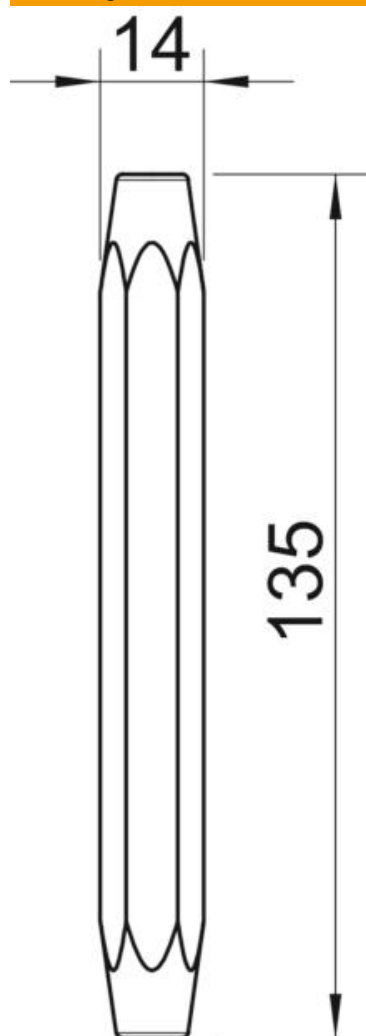

Drevel voor OBO-pin 903 met M6-schroefdraad.

**St** Staal

#### Stamgegevens

Artikelnummer	3031012
Type	915 S M6
Omschrijving 1	Drevel
Omschrijving 2	bij OBO-plug M6
Fabrikant	OBO
Dimensie	M6
Materiaal	Staal
Kleinste verkoop-eenheid	1
Eenheid van hoeveelheid	Stuk
Gewicht	17 kg
Eenheid gewicht	kg/100 st.

### Afmetingen

Maat D	14 mm
Maat L	135 mm

### Technische gegevens

Afmetingen	M6
------------	----