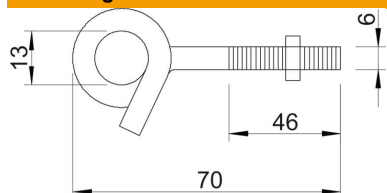

Plafondhaak in strak gewikkelde uitvoering. Inclusief twee grote sluitringen \varnothing 18 mm en M6-moer.

St Staal

G galvanisch verzinkt

Stamgegevens

Artikelnummer	3453820
Type	948 TG6
Omschrijving 1	Schommelhaak
Omschrijving 2	met schroefdraad M6
Fabrikant	OBO
Dimensie	M6x70mm
Materiaal	Staal
Oppervlak	galvanisch verzinkt
Oppervlaktenorm	EN ISO 19598 / EN ISO 4042
Kleinste verkoop-eenheid	25
Eenheid van hoeveelheid	Stuk
Gewicht	3,3 kg
Eenheid gewicht	kg/100 st.
CO ₂ -voetafdruk (GWP) van wieg tot poort	0,0975 kg CO ₂ e / 1 Stuk

Technisch specificatieblad

Plafondhaak

Artikelnummer: 3453820

Afmetingen

Lengte	70 mm
Maat d	6 mm
Maat d Ø	13 mm
Maat L	70 mm
Maat L1	46 mm

Technische gegevens

Breukbelasting	1 kN
Schroefdraad	M6
Lengte schroefdraad	40 mm
Haakdiameter	13 mm
met kunststof mantel	nee
Materiaaldiameter	6 mm
Sluitring Ø	18 mm