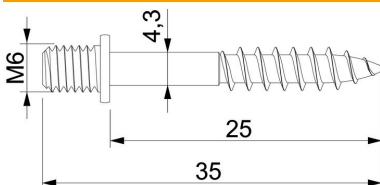

Technische fiche

Schroefplug met M6-schroefdraad

Artikelnummer: 3133028

- Met houtschroefdraadschacht en schroefdraad M6

St	Staal
G	galvanisch verzinkt

Stamgegevens

Artikelnummer	3133028
Type	985 M6 25
Omschrijving 1	Schroefpin
Fabrikant	OBO
Dimensie	M6x25mm
Materiaal	staal
Oppervlak	galvanisch verzinkt
Oppervlakenorm	EN ISO 19598 / EN ISO 4042
Kleinste verkoop-eenheid	100
Eenheid van hoeveelheid	Stuk
Gewicht	0,412 kg
Eenheid gewicht	kg/100 paar

Afmetingen

Lengte	25 mm
Maat D	4,3 mm
Afmeting G	M6 mm
Maat L	35 mm
Maat L1	25 mm

Technische gegevens

Gehard	nee
Kopvorm	Overige
Schachtdiameter	4,3 mm
Schroefstelsel	Overige

Technische fiche

Schroefplug met M6-schroefdraad

Artikelnummer: 3133028

Technische gegevens

Dubbele schroefdraad | nee