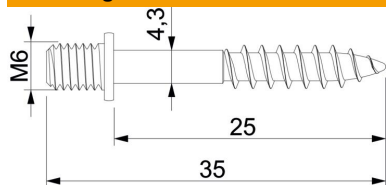

## Schroefplug met M6-schroefdraad

Artikelnummer: 3133028

- Met houtschroefdraadschacht en schroefdraad M6

St	Staal
G	galvanisch verzinkt

### Stamgegevens

Artikelnummer	3133028
Type	985 M6 25
Omschrijving 1	Schroefpin
Fabrikant	OBO
Dimensie	M6x25mm
Materiaal	Staal
Oppervlak	galvanisch verzinkt
Oppervlakenorm	EN ISO 19598 / EN ISO 4042
Kleinste verkoop-eenheid	100
Eenheid van hoeveelheid	Stuk
Gewicht	0,412 kg
Eenheid gewicht	kg/100 st.
CO-voetafdruk (GWP) van wieg tot poort	0,0101 kg COe / 1 Stuk

### Afmetingen

Lengte	25 mm
Maat D	4,3 mm
Afmeting G	M6 mm
Maat L	35 mm
Maat L1	25 mm

### Technische gegevens

Gehard	nee
Kopvorm	Overige
Schachtdiameter	4,3 mm
Schroefstelsel	Overige
Dubbele schroefdraad	nee