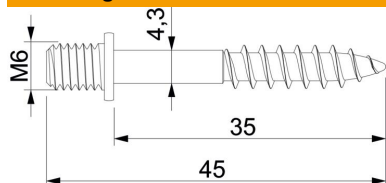

Technisch specificatieblad

Schroefplug met M6-schroefdraad

Artikelnummer: 3133036

- Met houtschroefdraadschacht en schroefdraad M6

CE

St	Staal
G	galvanisch verzinkt

Stamgegevens

Artikelnummer	3133036
Type	985 M6 35
Omschrijving 1	Schroefpin
Fabrikant	OBO
Dimensie	M6x35mm
Materiaal	Staal
Oppervlak	galvanisch verzinkt
Oppervlakenorm	EN ISO 19598 / EN ISO 4042
Kleinste verkoop-eenheid	100
Eenheid van hoeveelheid	Stuk
Gewicht	0,533 kg
Eenheid gewicht	kg/100 st.
CO-voetafdruk (GWP) van wieg tot poort	0,0135 kg COe / 1 Stuk

Afmetingen

Lengte	35 mm
Maat D	4,3 mm
Afmeting G	M6 mm
Maat L	45 mm
Maat L1	35 mm

Technisch specificatieblad

Schroefplug met M6-schroefdraad

Artikelnummer: 3133036

Technische gegevens

Gehard	nee
Kopvorm	Overige
Schachtdiameter	4,3 mm
Schroefstelsel	Overige
Dubbele schroefdraad	nee