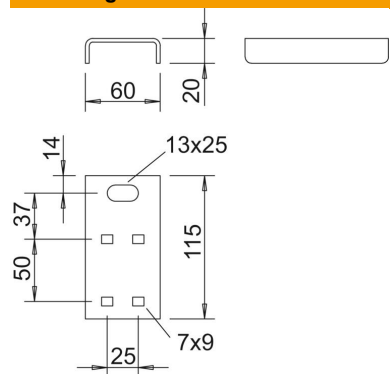

Het aansluitdeel is de verbinding van de draadstangborging met het ophangstelsel voor de installatietypen met kabelgoten voor functiebehoud conform DIN 4102 deel 12. Inclusief bouten en moeren.

St Staal

FT thermisch verzinkt

Stamgegevens

Artikelnummer	6364942
Type	ABR FT
Omschrijving 1	Aansluitelement, kabelgoten
Omschrijving 2	voor functiebehoud
Fabrikant	OBO
Dimensie	115x60x20
Kleur	zink
Materiaal	Staal
Oppervlak	thermisch verzinkt
Oppervlakenorm	DIN EN ISO 1461
Kleinste verkoop-eenheid	20
Eenheid van hoeveelheid	Stuk
Gewicht	24,648 kg
Eenheid gewicht	kg/100 st.
CO ₂ -voetafdruk (GWP) van wieg tot poort	0,5343 kg CO ₂ e / 1 Stuk

Technisch specificatieblad

Aansluitelement

Artikelnummer: 6364942

Afmetingen

Lengte 150 mm