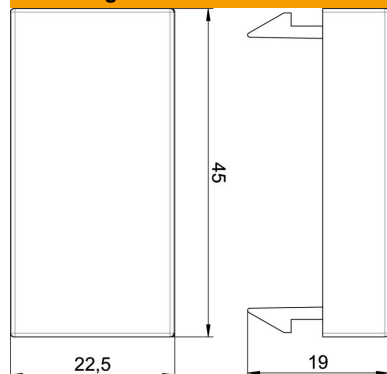

Technisch specificatieblad

Blindafdekking, 1/2 module, alu gelakt

Artikelnummer: 6117416

Blindafdekking als afsluiting van lege velden voor een half apparaat (1/2 module).

CE

Stamgegevens

Artikelnummer	6117416
Omschrijving 1	Blindeksel 1/2-module
Fabrikant	OBO
Dimensie	45x22,5mm
Kleur	aluminium gelakt
Kleinste verkoop-eenheid	1
Eenheid van hoeveelheid	Stuk
Gewicht	0,4 kg
Eenheid gewicht	kg/100 st.

Technisch specificatieblad

Blindafdekking, 1/2 module, alu gelakt

Artikelnummer: 6117416

Afmetingen

Breedte	22,5 mm
Hoogte	45 mm

Technische gegevens

Aantal eenheden	0
Aantal eenheden horizontaal	0
Aantal eenheden verticaal	0
Uitvoering van de oppervlakken	mat
Type bevestiging	Klembevestiging
Vlakke uitvoering	ja
Geschikt voor inbouwinstallatie	nee
Geschikt voor apparatuurinbouwkoker	ja
Geschikt voor ondervloerkanaal-doos	nee
Geschikt voor inbouwinstallatie	nee
Halogeenvrij	nee
Klapdeksel	nee
Montagerichting	Horizontaal
Beschermingsgraad	overige
Tekstveld/beletteringsveld	nee
Diepe	9 mm
Opdruk drukknop	zonder
Uitvoering afdekking/bedieningselement voor installatieschakelaarprogramma's	overige
Scanbaar symbool/toegankelijk	nee
Vervangbare lens/symbool	nee
Gebruik afdekking/bedieningselement voor installatieschakelaarprogramma's	overige