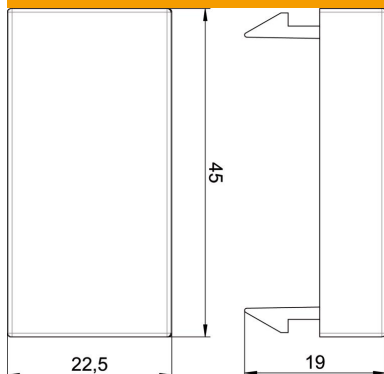

Fiche technique

Obturateur, 1/2 module, blanc pur

Référence: 6117414

Obturateur pour un demi-appareil (1/2 module).

Données de base

Référence	6117414
Désignation 1	Couvercle plein 1/2 module
Fabricant	OBO
Dimension	45x22,5mm
Couleur	blanc pur; RAL 9010
Unité d'emballage minimale	10
Unité de quantité	pc
Poids	0,4 kg
Unité de poids	kg/100 pc

Fiche technique

Obturbateur, 1/2 module, blanc pur

Référence: 6117414

Dimensions

Largeur	22,5 mm
Hauteur	45 mm

Caractéristiques techniques

Nombre d'unités	0
Nombre d'unités horizontales	0
Nombre d'unités verticales	0
Modèle de la surface	mat
Type de fixation	Fixation par serrage
Modèle affleurant	oui
Convient pour installation encastrée	non
Convient pour canal d'allège	oui
Convient pour boîtier de sol dans une goulotte sous chape	non
Convient pour installation encastrée sous crépi	non
Sans halogène	non
Couvercle rabattable	non
Sens de montage	horizontal
Indice de protection	autres
Zone de texte/Zone de marquage	non
Profondeur	9 mm
Impression interrupteur	Sans
Modèle couvercle/élément de commande pour interrupteurs d'installation	Autres
Symbole tactile/accessible à tous	Non
Lentille/symbole échangeable	Non
Utilisation couvercle/élément de commande pour interrupteurs d'installation	Volet