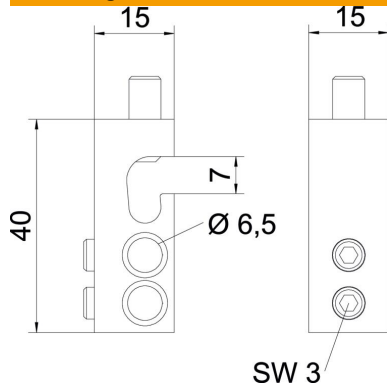

## Stamgegevens

Artikelnummer	6049276
Type	AKL 25 E
Omschrijving 1	Aansluitklem
Omschrijving 2	voor geleider, 1-voudig
Fabrikant	OBO
Dimensie	25mm <sup>2</sup>
Kleur	messing
Materiaal	messing
Kleinste verkoop-eenheid	10
Eenheid van hoeveelheid	Stuk
Gewicht	5,808 kg
Eenheid gewicht	kg/100 st.

# Technisch specificatieblad

Aansluitklem, 1-voudig

Artikelnummer: 6049276

## Afmetingen

Lengte	15 mm
Breedte	15 mm
Hoogte	40 mm
Maat B	7 mm
Maat D	6,5 mm
Afm. H	40 mm

## Technische gegevens

Geschikt voor	Ronde geleider
Doorsnede	25 mm <sup>2</sup>