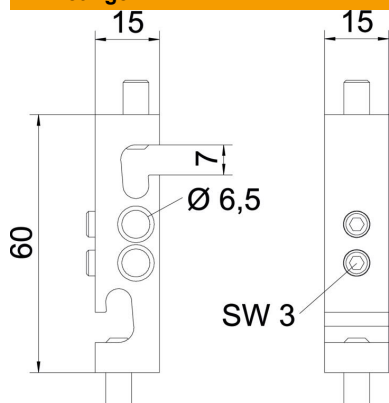

Technisch specificatieblad

Aansluitklem, 2-voudig

Artikelnummer: 6049277

Dubbele aansluitklem voor opname van 2 ladderkabels, voor het maken van de potentiaalvereffening bij kabeldraagsystemen. Dient als knooppunt voor aftakkingen en kruisstukken. Montage op geleiderkabel, midden in klemveer.

 Messing

Stamgegevens

Artikelnummer	6049277
Type	AKL 25 Z
Omschrijving 1	Aansluitklem
Omschrijving 2	voor geleider, 2-voudig
Fabrikant	OBO
Dimensie	25mm ²
Kleur	messing
Materiaal	messing
Kleinste verkoop-eenheid	10
Eenheid van hoeveelheid	Stuk
Gewicht	8,612 kg
Eenheid gewicht	kg/100 st.

Technisch specificatieblad

Aansluitklem, 2-voudig

Artikelnummer: 6049277

Afmetingen

Lengte	15 mm
Breedte	15 mm
Hoogte	60 mm
Maat B	7 mm
Maat D	6,5 mm
Afm. H	60 mm

Technische gegevens

Geschikt voor	Ronde geleider
Doorsnede	25 mm ²