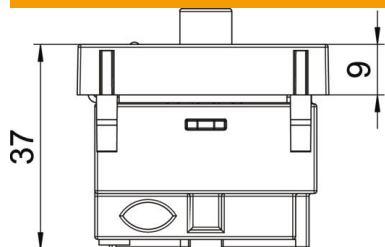

## Données de base

Référence	6105282
Type	ANT-3SD RW1
Désignation 1	Prise Antenne
Désignation 2	prise simple, Radio - TV - SAT
Fabricant	OBO
Dimension	45x45mm
Couleur	blanc pur; RAL 9010
Matériau	Polycarbonate
Unité d'emballage minimale	1
Unité de quantité	pc
Poids	11,596 kg
Unité de poids	kg/100 pc
Empreinte CO2 (GWP) du berceau à la porte	0,316 kg CO2e / 1 Pièce

## Dimensions

Dimensions	45 x 45
------------	---------