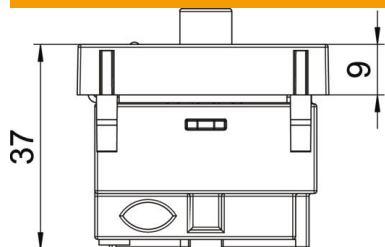

fréquence : 5-2 150 MHz
atténuation de découplage :
5-862 MHz - 1 dB
950-2 150 MHz - 2 dB
atténuation de retour : 14 dB
classe de protection CEM A

PC Polycarbonate

Données de base

Référence	6105284
Typee	ANT-3SD SWGR1
Désignation 1	Prise Antenne
Désignation 2	prise simple, Radio - TV - SAT
Fabricant	OBO
Dimension	45x45mm
Couleur	gris foncé ; RAL 7021
Matériau	Polycarbonate
Unité d'emballage minimale	1
Unité de quantité	pc
Poids	11,596 kg
Unité de poids	kg/100 pc
Empreinte CO2 (GWP) du berceau à la porte	0,3047 kg CO2e / 1 Pièce

Fiche technique

Prise d'antenne, 1 module, TV/Radio/SAT, prise coaxiale,
gris noir

Référence: 6105284

Dimensions

Dimensions | 45 x 45

Caractéristiques techniques

Modèle | Boite de piquage