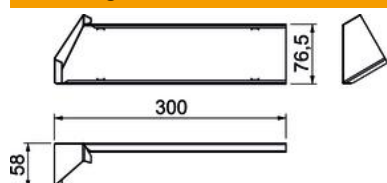

Technische fiche

Buitenhoek deksel plaatstaal

Artikelnummer: 6287050

Deksel voor het afsluiten van de buitenhoeken.

St Staal

Stamgegevens

Artikelnummer	6287050
Type	AOP3S80RW
Omschrijving 1	Deksel
Omschrijving 2	voor buitenhoek hoekkanaal
Fabrikant	OBO
Dimensie	12x76,5x300
Kleur	zuiver wit; RAL 9010
Materiaal	staal
Kleinste verkoop-eenheid	1
Eenheid van hoeveelheid	Stuk
Gewicht	39 kg
Eenheid gewicht	kg/100 paar

Afmetingen

Lengte	300 mm
Breedte	76,5 mm
Hoogte	12 mm

Technische fiche

Buitenhoek deksel plaatstaal

Artikelnummer: 6287050

Technische gegevens

Toepassing	Buitenhoek
Halogeenvrij	ja
Montagetype van deksels	intern
Beschermingsgraad	IP30
Beschermfolie	ja
Beschermingsgraad IK-code	IK10
Temperatuurbereik max.	60 °C
Temperatuurbereik min.	-25 °C