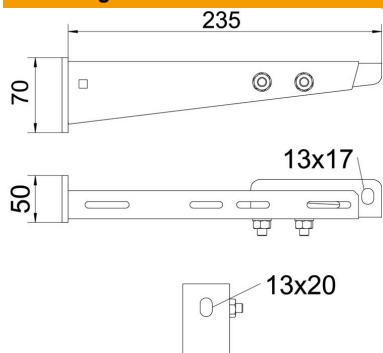

De consoles type AW30F... worden volledig gemonteerd geleverd. Inclusief 1 aansluithoek en 2 platkopschroeven M10 x 25 met moer en U-sluitring.

**St** Staal

**FT** thermisch verzinkt

### Stamgegevens

Artikelnummer	6417027
Omschrijving 1	Console
Omschrijving 2	met aansluithaak
Fabrikant	OBO
Dimensie	B210mm
Kleur	zink
Materiaal	Staal
Oppervlak	thermisch verzinkt
Oppervlaktenorm	DIN EN ISO 1461
Kleinste verkoop-eenheid	1
Eenheid van hoeveelheid	Stuk
Gewicht	79 kg
Eenheid gewicht	kg/100 st.

### Afmetingen

Lengte	50 mm
Breedte	210 mm
Hoogte	70 mm
Maat A	50 mm
Maat B	210 mm
Afm. H	70 mm

### Technische gegevens

Uitvoering	Wand- en profielconsole
Functiebehoud	ja
voorbreedte min.	200
Roestvast staal, gebeitst	nee
Hoekbereik max.	90 mm
Hoekbereik min.	90 mm