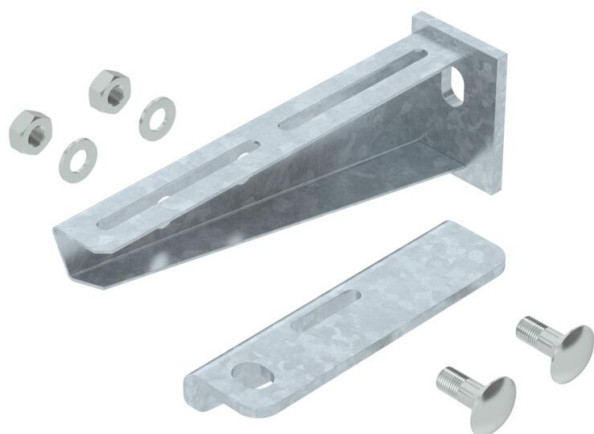

## Wand- en profielconsole AW 30 F

Artikelnummer: 6417027

Console voor de montage op hangprofielen of als wandconsole voor het installatietype met kabelgoten boven brandwerende verlaagde plafonds en bij de installatietypen met kabelladders en kabelgoten voor functiebehoud conform DIN 4102 deel 12. De consoles worden volledig gemonteerd geleverd.

De consoles type AW30F... worden volledig gemonteerd geleverd. Inclusief 1 aansluithoek en 2 platkopschroeven M10 x 25 met moer en U-sluitring.

**St** Staal

**FT** thermisch verzinkt

### Stamgegevens

Artikelnummer	6417027
Omschrijving 1	Console
Omschrijving 2	met aansluithaak
Fabrikant	OBO
Dimensie	B210mm
Kleur	zink
Materiaal	Staal
Oppervlak	thermisch verzinkt
Oppervlaktenorm	DIN EN ISO 1461
Kleinste verkoop-eenheid	1
Eenheid van hoeveelheid	Stuk
Gewicht	79 kg
Eenheid gewicht	kg/100 st.

### Afmetingen

Lengte	50 mm
Breedte	210 mm
Hoogte	70 mm
Maat A	50 mm
Maat B	210 mm
Afm. H	70 mm