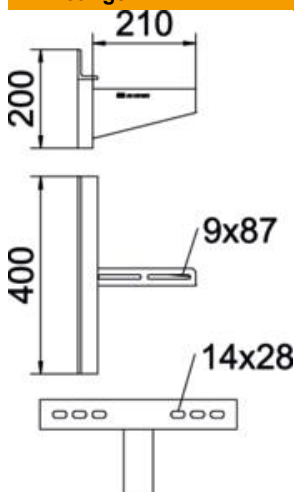

Technisch specificatieblad

Wand- en klemconsole AWSS FT

Artikelnummer: 6417906

Wandconsole in zware uitvoering.
De zware wandconsole kan worden gebruikt in combinatie met verspanssystemen of bij grote steunafstanden van kabelgoot- of kabelladdersystemen.

St Staal

FT thermisch verzinkt

Stamgegevens

Artikelnummer	6417906
Type	AWSS 21 FT
Omschrijving 1	Wandconsole
Omschrijving 2	zware uitvoering
Fabrikant	OBO
Dimensie	B210mm
Kleur	zink
Materiaal	Staal
Oppervlak	thermisch verzinkt
Oppervlaktenorm	DIN EN ISO 1461
Kleinste verkoop-eenheid	1
Eenheid van hoeveelheid	Stuk
Gewicht	305,1 kg
Eenheid gewicht	kg/100 st.
CO2-voetafdruk (GWP) van wieg tot poort	7,1691 kg CO2e / 1 Stuk

Technisch specificatieblad

Wand- en klemconsole AWSS FT

Artikelnummer: 6417906

Afmetingen

Lengte	400 mm
Breedte	210 mm
Hoogte	200 mm
Maat A	400 mm
Maat B	210 mm
Maat b	160 mm
Maat b1	240 mm
Maat b2	320 mm
Afm. H	200 mm

Technische gegevens

Uitvoering	Wandconsole
F in kN	10 kN
Functiebehoud	nee
Gatdiameter	14 mm
Roestvast staal, gebeitst	nee

Belastingswaarden plug voor wand- en klemconsole AWSS

Wandbevestiging	Maximale belasting [kN]
Plug type	Consolebreedte [mm]
BZ3 12x110/0-35	<TEXT><P>210</P></TEXT>, <TEXT><P>310</P></TEXT>, <TEXT><P>410</P></TEXT>, <TEXT><P>510</P></TEXT>, <TEXT><P>610</P></TEXT>, <TEXT><P>710</P></TEXT>, <TEXT><P>810</P></TEXT>, <TEXT><P>910</P></TEXT>, <TEXT><P>1010</P></TEXT> <TEXT><P>9,31</P></TEXT>, <TEXT><P>10,0</P></TEXT>, <TEXT><P>9,47</P></TEXT>, <TEXT><P>8,55</P></TEXT>, <TEXT><P>7,60</P></TEXT>, <TEXT><P>5,98</P></TEXT>, <TEXT><P>5,01</P></TEXT>, <TEXT><P>4,56</P></TEXT>, <TEXT><P>3,90</P></TEXT>