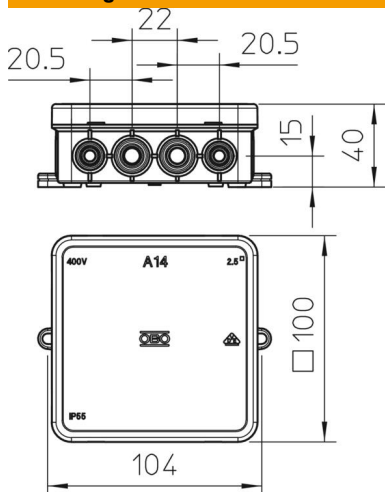

Technisch specificatieblad

Kabeldoos A 14

Artikelnummer: 2000378

Beschermingsklasse IP55, nominale spanning 690 V, nominale doorsnede 2,5 mm², 8 invoeren voor kabeldiameters 5-14 mm

8 invoeren voor kabeldiameters 5-11 mm.

Klemdeksel.

Afmetingen: 100 x 100 x 40 mm

Binnenafmetingen: 90 x 90 x 35 mm

Per 10 dozen 1 uitsnijgereedschap

PE Polyethyleen

Stamgegevens

Artikelnummer	2000378
Type	A 14
Omschrijving 1	Kabeldoos
Fabrikant	OBO
Dimensie	100x100x38
Kleur	lichtgrijs; RAL 7035
Materiaal	Polyethyleen
Kleinste verkoop-eenheid	10
Eenheid van hoeveelheid	Stuk
Gewicht	5,855 kg
Eenheid gewicht	kg/100 st.
CO2-voetafdruk (GWP) van wieg tot poort	0,1598 kg CO2e / 1 Stuk

Technisch specificatieblad

Kabeldoos A 14

Artikelnummer: 2000378

Afmetingen

Lengte	100 mm
Breedte	100 mm
Hoogte	40 mm

Technische gegevens

Rijgbaar	ja
Aantal invoeren	16
Type invoer	Kabels
Soort invoer	Kabel
Soort doorvoer behuizing	Voorgeperst gat
Nominale isolatiespanning Ui	690 V
Uitrusting	zonder
Deksel	niet transparant
Dekselbevestiging	Klikkend
Invoer achteraan	nee
Kabelinvoeren	8 invoeren voor kabeldiameter 5-14 mm 8 invoeren voor kabeldiameter 5-11 mm
Explosieveilige uitvoering	nee
Vlambestendig	volgens VDE 0471/DIN 695 deel 2-1, testtemperatuur 650°C
Vorm	vierkant
Functiebehoud	zonder
Voor Ex-zone	zonder
voor Ex-zone gas	zonder
voor Ex-zone stof	zonder
Halogeenvrij	ja
Binnenafmetingen	90x90x35 mm
max. Aderdiameter	2,5 mm ²
Met afscherming	nee
Met deksel	ja
Installatie in de grond	nee
Installatie onder water	nee
Montagetype	Wand-/plafondmontage
Nominale doorsnede min.	2,5 mm ²
Nominale spanning	690 V
Verzegelbaar	nee
Beschermingsgraad	IP55