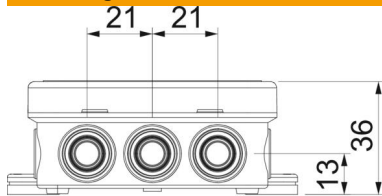

### Afmetingen

Lengte	80 mm
Breedte	43 mm
Hoogte	36 mm

### Technische gegevens

Rijgbaar	ja
Aantal invoeren	10
Type invoer	Kabels
Soort invoer	Kabel
Soort doorvoer behuizing	Voorgeperst gat
Nominale isolatiespanning Ui	690 V
Uitrusting	zonder
Deksel	niet transparant
Dekselbevestiging	Klikkend
Invoer achteraan	nee
Kabelinvoeren	6 invoeren voor kabeldiameter 5-14 mm 4 invoeren voor kabeldiameter 5-9 mm
Explosieveilige uitvoering	nee
Vlambestendig	volgens VDE 0471/DIN 695 deel 2-1, testtemperatuur 650°C
Vorm	vierkant
Functiebehoud	zonder
Voor Ex-zone	zonder
voor Ex-zone gas	zonder
voor Ex-zone stof	zonder
Halogeenvrij	ja
Binnenafmetingen	69x32x30 mm
max. Aderdiameter	2,5 mm <sup>2</sup>
Met afscherming	nee
Met deksel	ja
Installatie in de grond	nee
Installatie onder water	nee
Montagetype	Wand-/plafondmontage
Nominale doorsnede min.	2,5 mm <sup>2</sup>
Nominale spanning	690 V
Verzegelbaar	nee
Beschermingsgraad	IP55