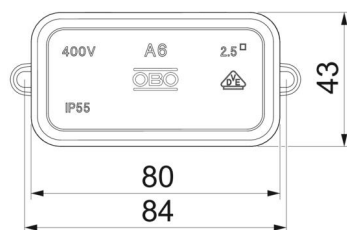

# Technisch specificatieblad

### Afmetingen

Lengte	80 mm
Breedte	43 mm
Hoogte	36 mm

### Technische gegevens

Rijgbaar	ja
Aantal invoeren	10
Type invoer	Kabels
Soort invoer	Kabel
Soort doorvoer behuizing	Voorgeperst gat
Nominale isolatiespanning Ui	690 V
Uitrusting	zonder
Deksel	niet transparant
Dekselbevestiging	Klikkend
Invoer achteraan	nee
Kabelinvoeren	6 invoeren voor kabeldiameter 5-14 mm 4 invoeren voor kabeldiameter 5-9 mm
Explosieveilige uitvoering	nee
Vlambestendig	volgens VDE 0471/DIN 695 deel 2-1, testtemperatuur 650°C
Vorm	vierkant
Functiebehoud	zonder
Voor Ex-zone	zonder
voor Ex-zone gas	zonder
voor Ex-zone stof	zonder
Halogeenvrij	ja
Binnenafmetingen	69x32x30 mm
max. Aderdiameter	2,5 mm <sup>2</sup>
Met afscherming	nee
Met deksel	ja
Installatie in de grond	nee
Installatie onder water	nee
Montagetype	Wand-/plafondmontage
Nominale doorsnede min.	2,5 mm <sup>2</sup>
Nominale spanning	690 V
Verzegelbaar	nee
Beschermingsgraad	IP55