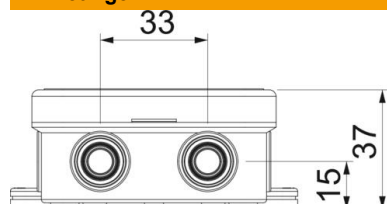

Binnenafmetingen: 65 x 65 x 32mm

Per 10 dozen 1 uitsnijgereedschap  
A 8/5 VDE: 1 klemmenstrook type 689

PE Polyethyleen

### Stamgegevens

Artikelnummer	2000024
Type	A 8 5
Omschrijving 1	Kabeldoos
Omschrijving 2	met klemmenstrook
Fabrikant	OBO
Dimensie	75x75x36
Kleur	lichtgrijs; RAL 7035
Materiaal	Polyethyleen
Kleinste verkoop-eenheid	10
Eenheid van hoeveelheid	Stuk
Gewicht	5,3 kg
Eenheid gewicht	kg/100 st.
CO2-voetafdruk (GWP) van wieg tot poort	0,177 kg CO2e / 1 Stuk

### Afmetingen

Lengte	75 mm
Breedte	75 mm
Hoogte	36,7 mm

### Technische gegevens

Rijgbaar	ja
Aantal invoeren	7
Aantal klemmen	5
Type invoer	Kabels
Soort invoer	Kabel
Soort doorvoer behuizing	Voorgeperst gat
Nominale isolatiespanning Ui	690 V
Uitrusting	Klem
Deksel	niet transparant
Dekselbevestiging	Klikkend
Invoer achteraan	nee
Kabelinvoeren	7 invoeren voor kabeldiameter 5-14 mm
Explosieveilige uitvoering	nee
Vlambestendig	volgens VDE 0471/DIN 695 deel 2-1, testtemperatuur 650°C
Vorm	vierkant
Functiebehoud	zonder
Voor Ex-zone	zonder
voor Ex-zone gas	zonder
voor Ex-zone stof	zonder
Halogeenvrij	ja
Binnenafmetingen	65x65x32 mm
max. Aderdiameter	2,5 mm <sup>2</sup>
Met afscherming	nee
Met deksel	ja
Installatie in de grond	nee
Installatie onder water	nee
Montagetype	Wand-/plafondmontage
Nominale doorsnede min.	2,5 mm <sup>2</sup>