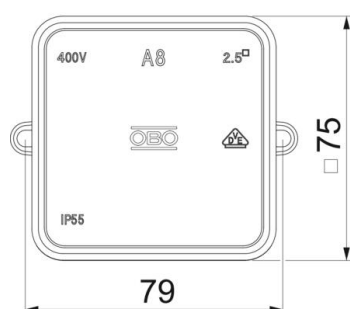

Binnenafmetingen: 65 x 65 x 32mm

Per 10 dozen 1 uitsnijgereedschap  
A 8/5 VDE: 1 klemmenstrook type 689

PE Polyethyleen

### Stamgegevens

Artikelnummer	2000024
Type	A 8 5
Omschrijving 1	Kabeldoos
Omschrijving 2	met klemmenstrook
Fabrikant	OBO
Dimensie	75x75x36
Kleur	lichtgrijs; RAL 7035
Materiaal	Polyethyleen
Kleinste verkoop-eenheid	10
Eenheid van hoeveelheid	Stuk
Gewicht	5,3 kg
Eenheid gewicht	kg/100 st.
CO2-voetafdruk (GWP) van wieg tot poort	0,177 kg CO2e / 1 Stuk

### Afmetingen

Lengte	75 mm
Breedte	75 mm
Hoogte	36,7 mm

### Technische gegevens

Rijgbaar	ja
Aantal invoeren	7
Aantal klemmen	5
Type invoer	Kabels
Soort invoer	Kabel
Soort doorvoer behuizing	Voorgeperst gat
Nominale isolatiespanning Ui	690 V
Uitrusting	Klem
Deksel	niet transparant
Dekselbevestiging	Klikkend
Invoer achteraan	nee
Kabelinvoeren	7 invoeren voor kabeldiameter 5-14 mm
Explosieveilige uitvoering	nee
Vlambestendig	volgens VDE 0471/DIN 695 deel 2-1, testtemperatuur 650°C
Vorm	vierkant
Functiebehoud	zonder
Voor Ex-zone	zonder
voor Ex-zone gas	zonder
voor Ex-zone stof	zonder
Halogeenvrij	ja
Binnenafmetingen	65x65x32 mm
max. Aderdiameter	2,5 mm <sup>2</sup>
Met afscherming	nee
Met deksel	ja
Installatie in de grond	nee
Installatie onder water	nee
Montagetype	Wand-/plafondmontage
Nominale doorsnede min.	2,5 mm <sup>2</sup>