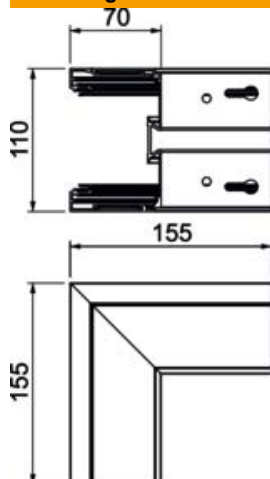

#### Stamgegevens

Artikelnummer	6133271
Type	BRA AE70110 EL
Omschrijving 1	Buitenhoek
Omschrijving 2	SIGNA STYLE 70x110 eloxiert
Fabrikant	OBO
Dimensie	70x110x155
Kleur	aluminium
Materiaal	aluminium
Oppervlak	geanodiseerd
Oppervlakenorm	
Kleinste verkoop-eenheid	1
Eenheid van hoeveelheid	Stuk
Gewicht	53 kg
Eenheid gewicht	kg/100 st.
CO2-voetafdruk (GWP) van wieg tot poort	11,6458 kg CO2e / 1 Stuk

## Afmetingen

Lengte	155 mm
Breedte	110 mm
Hoogte	70 mm

## Technische gegevens

Aantal deksels	1
Uitvoering	Bodemdeel
Voor kanaalbreedte	110 mm
Voor kanaalhoogte	70 mm
Halogeenvrij	ja
Kabelklem	nee
Kanaalverbinder	nee
Montagetype van deksels	intern
Montagegat in bodem	ja
Dekselbreedte	79 mm
Beschermingsgraad	IP 30
Beschermfolie	ja
Beschermingsgraad IK-code	IK07
Symmetrisch	nee
Temperatuurbereik max.	60 °C
Temperatuurbereik min.	-5 °C
Hoekbereik min.	90 mm