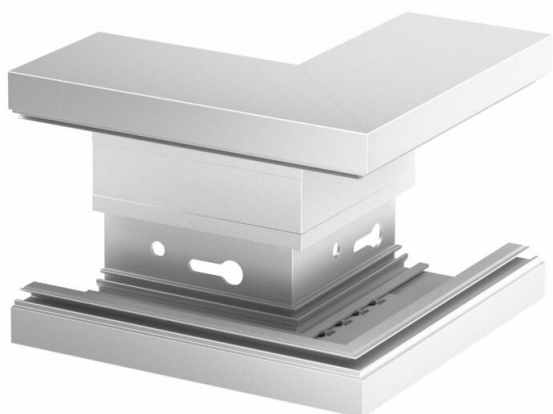

Buitenhoek als hulpstuk voor richtingsverandering voor het Signa Style installatiekanaal.  
Schuin afgesneden.

**Alu** Aluminium

**EL** geanodiseerd

#### Stamgegevens

Artikelnummer	6133271
Type	BRA AE70110 EL
Omschrijving 1	Buitenhoek
Omschrijving 2	SIGNA STYLE 70x110 eloxiert
Fabrikant	OBO
Dimensie	70x110x155
Kleur	aluminium
Materiaal	aluminium
Oppervlak	geanodiseerd
Oppervlakenorm	
Kleinste verkoop-eenheid	1
Eenheid van hoeveelheid	Stuk
Gewicht	53 kg
Eenheid gewicht	kg/100 st.
CO2-voetafdruk (GWP) van wieg tot poort	11,6458 kg CO2e / 1 Stuk

## Afmetingen

Lengte	155 mm
Breedte	110 mm
Hoogte	70 mm

## Technische gegevens

Aantal deksels	1
Uitvoering	Bodemdeel
Voor kanaalbreedte	110 mm
Voor kanaalhoogte	70 mm
Halogeenvrij	ja
Kabelklem	nee
Kanaalverbinder	nee
Montagetype van deksels	intern
Montagegat in bodem	ja
Dekselbreedte	79 mm
Beschermingsgraad	IP 30
Beschermfolie	ja
Beschermingsgraad IK-code	IK07
Symmetrisch	nee
Temperatuurbereik max.	60 °C
Temperatuurbereik min.	-5 °C
Hoekbereik min.	90 mm