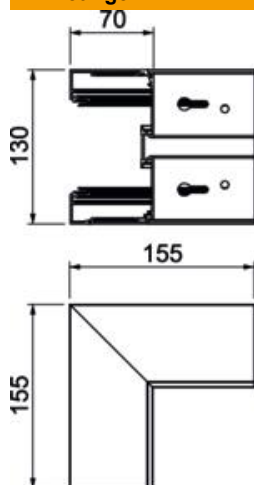

Buitenhoek als hulpstuk voor richtingsverandering voor het Signa Style installatiekanaal.
Schuin afgesneden.

Alu Aluminium

EL geanodiseerd

Stamgegevens

| | |
|---|-----------------------------|
| Artikelnummer | 6133272 |
| Type | BRA AE70130 EL |
| Omschrijving 1 | Buitenhoek |
| Omschrijving 2 | SIGNA STYLE 70x130 eloxiert |
| Fabrikant | OBO |
| Dimensie | 70x130x155 |
| Kleur | aluminium |
| Materiaal | aluminium |
| Oppervlak | geanodiseerd |
| Oppervlaktenorm | |
| Kleinste verkoop-eenheid | 1 |
| Eenheid van hoeveelheid | Stuk |
| Gewicht | 58,6 kg |
| Eenheid gewicht | kg/100 st. |
| CO2-voetafdruk (GWP) van wieg tot poort | 13,0506 kg CO2e / 1 Stuk |

Afmetingen

| | |
|---------|--------|
| Lengte | 155 mm |
| Breedte | 130 mm |
| Hoogte | 70 mm |

Technische gegevens

| | |
|---------------------------|-----------|
| Aantal deksels | 1 |
| Uitvoering | Bodemdeel |
| Voor kanaalbreedte | 130 mm |
| Voor kanaalhoogte | 70 mm |
| Halogeenvrij | ja |
| Kabelklem | nee |
| Kanaalverbinder | nee |
| Montagetype van deksels | intern |
| Montagegat in bodem | ja |
| Dekselbreedte | 79 mm |
| Beschermingsgraad | IP 30 |
| Beschermfolie | ja |
| Beschermingsgraad IK-code | IK07 |
| Symmetrisch | nee |
| Temperatuurbereik max. | 60 °C |
| Temperatuurbereik min. | -5 °C |
| Hoekbereik min. | 90 mm |