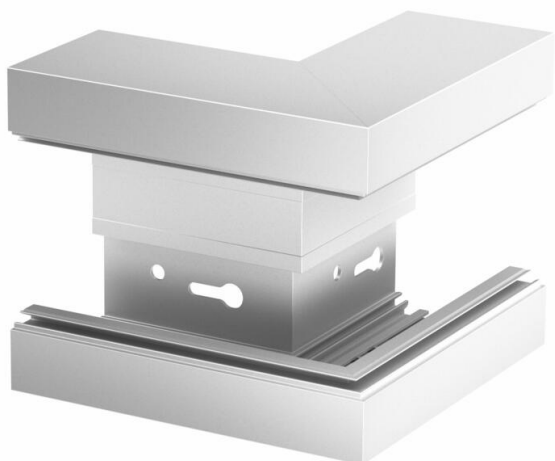

Buitenhoek als hulpstuk voor richtingsverandering voor het Signa Style installatiekanaal.
Schuin afgesneden.

Alu Aluminium

EL geanodiseerd

Stamgegevens

| | |
|---|-----------------------------|
| Artikelnummer | 6133272 |
| Type | BRA AE70130 EL |
| Omschrijving 1 | Buitenhoek |
| Omschrijving 2 | SIGNA STYLE 70x130 eloxiert |
| Fabrikant | OBO |
| Dimensie | 70x130x155 |
| Kleur | aluminium |
| Materiaal | aluminium |
| Oppervlak | geanodiseerd |
| Oppervlaktenorm | |
| Kleinste verkoop-eenheid | 1 |
| Eenheid van hoeveelheid | Stuk |
| Gewicht | 58,6 kg |
| Eenheid gewicht | kg/100 st. |
| CO2-voetafdruk (GWP) van wieg tot poort | 13,0506 kg CO2e / 1 Stuk |

Afmetingen

| | |
|---------|--------|
| Lengte | 155 mm |
| Breedte | 130 mm |
| Hoogte | 70 mm |

Technische gegevens

| | |
|---------------------------|-----------|
| Aantal deksels | 1 |
| Uitvoering | Bodemdeel |
| Voor kanaalbreedte | 130 mm |
| Voor kanaalhoogte | 70 mm |
| Halogeenvrij | ja |
| Kabelklem | nee |
| Kanaalverbinder | nee |
| Montagetype van deksels | intern |
| Montagegat in bodem | ja |
| Dekselbreedte | 79 mm |
| Beschermingsgraad | IP 30 |
| Beschermfolie | ja |
| Beschermingsgraad IK-code | IK07 |
| Symmetrisch | nee |
| Temperatuurbereik max. | 60 °C |
| Temperatuurbereik min. | -5 °C |
| Hoekbereik min. | 90 mm |