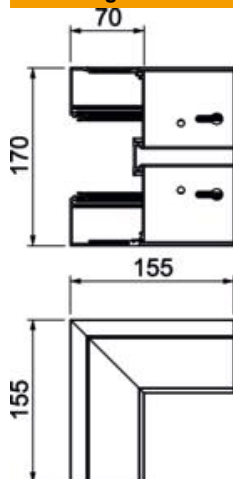

Buitenhoek als hulpstuk voor richtingsverandering voor het Signa Style installatiekanaal.
Schuin afgesneden.

Alu Aluminium

EL geanodiseerd

Stamgegevens

| | |
|---|-----------------------------|
| Artikelnummer | 6133273 |
| Type | BRA AE70170 EL |
| Omschrijving 1 | Buitenhoek |
| Omschrijving 2 | SIGNA STYLE 70x170 eloxiert |
| Fabrikant | OBO |
| Dimensie | 70x170x155 |
| Kleur | aluminium |
| Materiaal | aluminium |
| Oppervlak | geanodiseerd |
| Oppervlakenorm | |
| Kleinste verkoop-eenheid | 1 |
| Eenheid van hoeveelheid | Stuk |
| Gewicht | 67,1 kg |
| Eenheid gewicht | kg/100 st. |
| CO2-voetafdruk (GWP) van wieg tot poort | 15,7167 kg CO2e / 1 Stuk |

Afmetingen

| | |
|---------|--------|
| Lengte | 155 mm |
| Breedte | 170 mm |
| Hoogte | 70 mm |

Technische gegevens

| | |
|---------------------------|-----------|
| Aantal deksels | 1 |
| Uitvoering | Bodemdeel |
| Voor kanaalbreedte | 170 mm |
| Voor kanaalhoogte | 70 mm |
| Halogeenvrij | ja |
| Kabelklem | nee |
| Kanaalverbinder | nee |
| Montagetype van deksels | intern |
| Montagegat in bodem | ja |
| Dekselbreedte | 79 mm |
| Beschermingsgraad | IP 30 |
| Beschermfolie | ja |
| Beschermingsgraad IK-code | IK07 |
| Symmetrisch | nee |
| Temperatuurbereik max. | 60 °C |
| Temperatuurbereik min. | -5 °C |
| Hoekbereik min. | 90 mm |