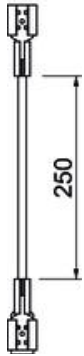

Aarddraad 250 mm met platte stekker en connector.

Cu Koper

Stamgegevens

Artikelnummer	6133564
Type	BRA ERDL FL
Omschrijving 1	Aardingsdraad 250 mm
Omschrijving 2	SIGNA STYLE
Fabrikant	OBO
Dimensie	250mm
Kleur	Koper
Materiaal	Koper
Kleinste verkoop-eenheid	10
Eenheid van hoeveelheid	Stuk
Gewicht	1,4 kg
Eenheid gewicht	kg/100 st.
CO2-voetafdruk (GWP) van wieg tot poort	0,0126 kg CO2e / 1 Stuk

Technisch specificatieblad

Aarddraad BRA ERDL FL

Artikelnummer: 6133564

Afmetingen

Lengte	250 mm
--------	--------

Technische gegevens

Aansluitdoorsnede	2,5 mm ²
Beschermingsgraad	IP 30
Beschermingsgraad IK-code	IK07
Temperatuurbereik max.	60 °C
Temperatuurbereik min.	-5 °C
Uitvoering potentiaalvereffeningsrail wandgoot	Draad