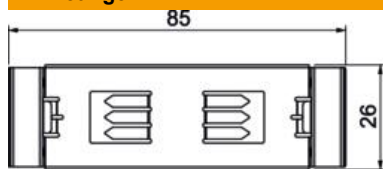

### Stamgegevens

Artikelnummer	6133407
Type	BRA ERD KL
Omschrijving 1	Aardingsklemmen
Omschrijving 2	SIGNA STYLE
Fabrikant	OBO
Dimensie	85x26x18
Kleur	zink
Materiaal	Staal
Oppervlak	bandverzinkt
Oppervlakenorm	DIN EN 10346
Kleinste verkoop-eenheid	10
Eenheid van hoeveelheid	Stuk
Gewicht	1,22 kg
Eenheid gewicht	kg/100 st.

### Afmetingen

Lengte	85 mm
Breedte	26 mm
Hoogte	18 mm