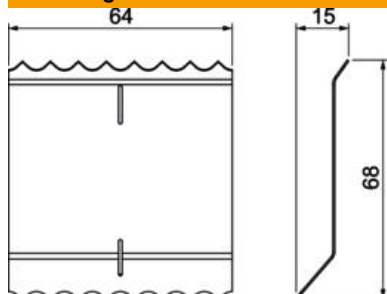

### Stamgegevens

Artikelnummer	6133408
Type	BRA ERD KUP
Omschrijving 1	Aardingskoppeling
Omschrijving 2	SIGNA STYLE
Fabrikant	OBO
Dimensie	64x68
Kleur	roestvrij staal
Materiaal	Roestvast staal 1.4310
Oppervlak	blank
Oppervlaktenorm	
Kleinste verkoop-eenheid	10
Eenheid van hoeveelheid	Stuk
Gewicht	1,74 kg
Eenheid gewicht	kg/100 st.
CO2-voetafdruk (GWP) van wieg tot poort	0,1632 kg CO2e / 1 Stuk

### Afmetingen

Lengte	64 mm
Breedte	68 mm
Hoogte	15 mm